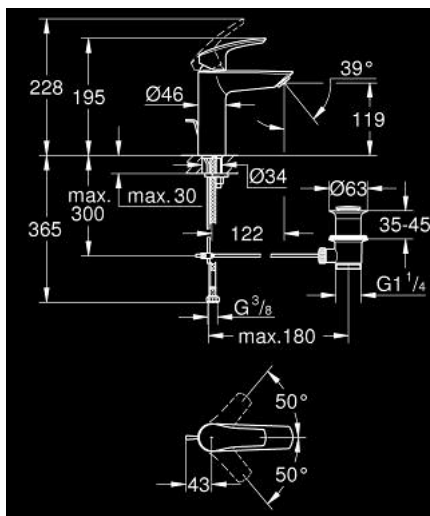

## M />גודל 1/2" BR אחת עם ידית אחת MIKSA EUROSMART 23 322 003

### תיאור המוצר

- כרום: צבע
- מחסנית קרמית 28 מ"מ evoMkIS EHORG
- מגביל קצב זרימה מתכוונן
- עם מגביל טמפרטורה
- גימור כרום GROHE LongLife
- טכנולוגיית חיסכון במים וזרימה מושלמת GROHE EcoJoy
- maximum flow rate (at 3 bar): 5 l/min
- דרכי מים פנימיות מבודדות - נטולי עופרת וניקל
- GROHE FastFixation rapid installation system
- ערכת ונטיל לחיצה 1 1/4"
- צינורות חיבור גמישים

EUROSMART 23 322 003 מיקסר כיור עם ידית אחת <math>1/2''</math>/גודל M

עכשיו - 2019 ילוי, חלקי חילוף

- 1: Lever (מס.חלק חילוף) 48548000
- 2: Cap (מס.חלק חילוף) 46116000
- 3: Cartridge (מס.חלק חילוף) 48518000
- 4: Lift rod (מס.חלק חילוף) 65936PDD
- 5: flow control (מס.חלק חילוף) 1106370000
- 6: Shank mounting kit (מס.חלק חילוף) 46645000
- 7: ערכת ונטיל (מס.חלק חילוף) 28910000
- 7.1: Plug (מס.חלק חילוף) 07182000
- 7.2: Eccentric rod (מס.חלק חילוף) 07052000
- 8: Mounting wrench (מס.חלק חילוף) 19017000\*
- 9: Eccentric rod (מס.חלק חילוף) 07341000\*
- 10: Base plate (מס.חלק חילוף) 48165000\*