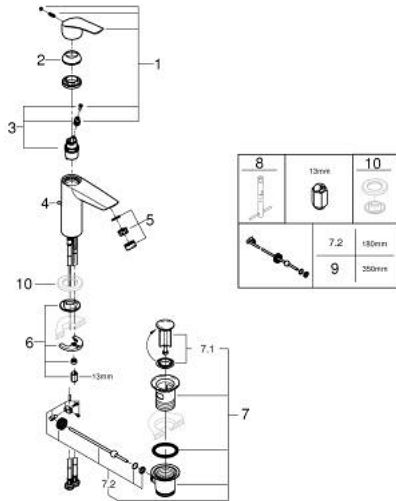

## M />גודל 1/2" BR אחת עם ידית אחת MIKSA EUROSMART 23 322 003

### תיאור המוצר

- כרום: צבע
- מחסנית קרמית 28 מ"מ evoMkIS EHORG
- מגביל קצב זרימה מתכוונן
- עם מגביל טמפרטורה
- גימור כרום GROHE LongLife
- טכנולוגיית חיסכון במים וזרימה מושלמת GROHE EcoJoy
- maximum flow rate (at 3 bar): 5 l/min
- דרכי מים פנימיות מבודדות - נטולי עופרת וניקל
- GROHE FastFixation rapid installation system
- ערכת ונטיל לחיצה 1 1/4"
- צינורות חיבור גמישים

EUROSMART 23 322 003 מיקסר כיור עם ידית אחת <math>1/2''</math>/גודל M

עכשיו - 2019 ילוי, חלקי חילוף

- 1: Lever (מס.חלק חילוף) 48548000
- 2: Cap (מס.חלק חילוף) 46116000
- 3: Cartridge (מס.חלק חילוף) 48518000
- 4: Lift rod (מס.חלק חילוף) 65936PDD
- 5: flow control (מס.חלק חילוף) 1106370000
- 6: Shank mounting kit (מס.חלק חילוף) 46645000
- 7: ערכת ונטיל (מס.חלק חילוף) 28910000
- 7.1: Plug (מס.חלק חילוף) 07182000
- 7.2: Eccentric rod (מס.חלק חילוף) 07052000
- 8: Mounting wrench (מס.חלק חילוף) 19017000\*
- 9: Eccentric rod (מס.חלק חילוף) 07341000\*
- 10: Base plate (מס.חלק חילוף) 48165000\*