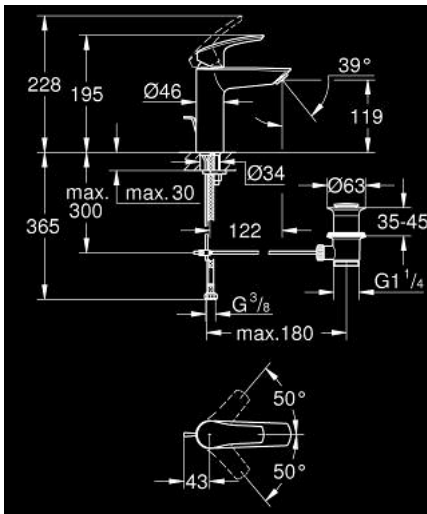

EUROSMART 23 322 243 3 מיקסר כיור עם ידית אחת $1/2''$/גודל M

תיאור המוצר

- צבע: matte black
- מחסנית קרמית מ"מ 28 מ"מ evoMkIIS EHORG
- מגביל קצב זרימה מתכוונן
- עם מגביל טמפרטורה
- טכנולוגיית חיסכון במים וזרימה מושלמת GROHE EcoJoy
- maximum flow rate (at 3 bar): 5 l/min
- דרכי מים פנימיות מבודדות - נטולי עופרת וניקל
- GROHE FastFixation rapid installation system
- ערכת ונטיל לחיצה $1 1/4''$
- צינורות חיבור גמישים

3 243 2323 EUROSMART מיקסר כיור עם ידית אחת <1/2" /גודל M

עכשיו - 2023 ראורבפ, חלקי חילוף

- 1: Lever (מס.חלק חילוף) 485482430
 - 2: cap (מס.חלק חילוף) 461162430
 - 3: Cartridge (מס.חלק חילוף) 485180000
 - 4: lift rod (מס.חלק חילוף) 659362430
 - 5: flow control (מס.חלק חילוף) 1106372430
 - 6: Shank mounting kit (מס.חלק חילוף) 466450000
 - 7: ערכת ונטיל (מס.חלק חילוף) 289102430
 - 7.1: Plug (מס.חלק חילוף) 071822430
 - 7.2: Eccentric rod (מס.חלק חילוף) 070520000
 - 8: Mounting wrench (מס.חלק חילוף) 190170000*
 - 9: Eccentric rod (מס.חלק חילוף) 073410000*
- * אביזרים אופציונליים