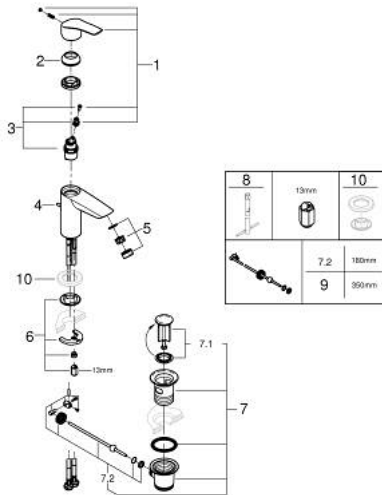

EUROSMART 23 322 243 3 מיקסר כיור עם ידית אחת $1/2''$/גודל M

תיאור המוצר

- צבע: matte black
- מחסנית קרמית מ"מ 28 מ"מ evoMkIIS EHORG
- מגביל קצב זרימה מתכוונן
- עם מגביל טמפרטורה
- טכנולוגיית חיסכון במים וזרימה מושלמת GROHE EcoJoy
- maximum flow rate (at 3 bar): 5 l/min
- דרכי מים פנימיות מבודדות - נטולי עופרת וניקל
- GROHE FastFixation rapid installation system
- ערכת ונטיל לחיצה $1 1/4''$
- צינורות חיבור גמישים

3 243 2323 EUROSMART מיקסר כיור עם ידית אחת <1/2" /גודל M

עכשיו - 2023 ראורבפ, חלקי חילוף

- 1: Lever (מס.חלק חילוף) 485482430
 - 2: cap (מס.חלק חילוף) 461162430
 - 3: Cartridge (מס.חלק חילוף) 485180000
 - 4: lift rod (מס.חלק חילוף) 659362430
 - 5: flow control (מס.חלק חילוף) 1106372430
 - 6: Shank mounting kit (מס.חלק חילוף) 466450000
 - 7: ערכת ונטיל (מס.חלק חילוף) 289102430
 - 7.1: Plug (מס.חלק חילוף) 071822430
 - 7.2: Eccentric rod (מס.חלק חילוף) 070520000
 - 8: Mounting wrench (מס.חלק חילוף) 190170000*
 - 9: Eccentric rod (מס.חלק חילוף) 073410000*
- * אביזרים אופציונליים