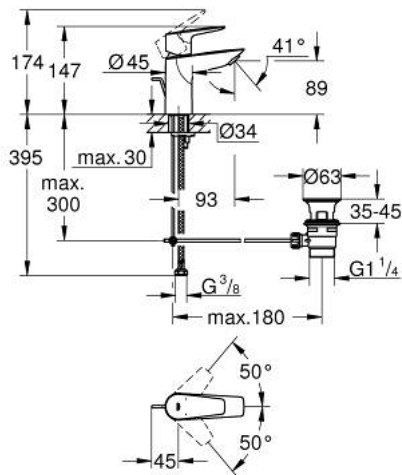

BAUEDGE 23 328 001 מיקסר כיור עם ידית אחת BR <1/2" /גודל S

תיאור המוצר

- כרום: צבע
- מחסנית GROHE lortnoChtoomS מקרמיקה 28 מ"מ
- עם מגביל טמפרטורה
- גימור כרום LongLife GROHE
- דרכי מים פנימיות מבודדות - נטולי עופרת וניקל
- טכנולוגיית חיסכון במים וזרימה מושלמת EcoJoy GROHE
- maximum flow rate (at 3 bar): 5 l/min
- מערכת התקנה מהירה
- ערכת ונטילציה לחיצה מפלסטיק 1 1/4"
- צינורות חיבור גמישים

BAUEDGE 23 328 001 מיקסר כיור עם ידית אחת $1/2''$/גודל S

עכשיו - 2018 רבמטפס, חלקי חילוף

- 1: Cartridge (מס.חלק חילוף) 48518000)
 - 2: Pop-up rod (מס.חלק חילוף) 46739000)
 - 3: flow control (מס.חלק חילוף) 1106370000)
 - 4: Shank mounting kit (מס.חלק חילוף) 46249000)
 - 5: ערכת ונטיל (מס.חלק חילוף) 28910000)
 - 5.1: Plug (מס.חלק חילוף) 07182000)
 - 5.2: Eccentric rod (מס.חלק חילוף) 07052000)
 - 6: Eccentric rod (מס.חלק חילוף) 07341000)*
 - 7: Mounting wrench (מס.חלק חילוף) 19017000)*
- * אביזרים אופציונליים