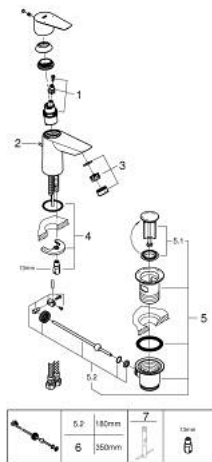

BAUEDGE 23 328 001 מיקסר כיור עם ידית אחת BR <1/2" /גודל S

תיאור המוצר

- כרום: צבע
- מחסנית GROHE lortnoChtoomS מקרמיקה 28 מ"מ
- עם מגביל טמפרטורה
- גימור כרום LongLife GROHE
- דרכי מים פנימיות מבודדות - נטולי עופרת וניקל
- טכנולוגיית חיסכון במים וזרימה מושלמת EcoJoy GROHE
- maximum flow rate (at 3 bar): 5 l/min
- מערכת התקנה מהירה
- ערכת ונטילציה לחיצה מפלסטיק 1 1/4"
- צינורות חיבור גמישים

BAUEDGE 23 328 001 מיקסר כיור עם ידית אחת $1/2''$/גודל S

עכשיו - 2018 רבמטפס, חלקי חילוף

- 1: Cartridge (מס.חלק חילוף) 48518000)
 - 2: Pop-up rod (מס.חלק חילוף) 46739000)
 - 3: flow control (מס.חלק חילוף) 1106370000)
 - 4: Shank mounting kit (מס.חלק חילוף) 46249000)
 - 5: ערכת ונטיל (מס.חלק חילוף) 28910000)
 - 5.1: Plug (מס.חלק חילוף) 07182000)
 - 5.2: Eccentric rod (מס.חלק חילוף) 07052000)
 - 6: Eccentric rod (מס.חלק חילוף) 07341000)*
 - 7: Mounting wrench (מס.חלק חילוף) 19017000)*
- * אביזרים אופציונליים