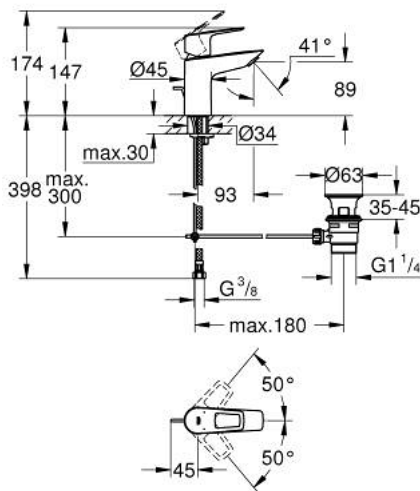

BAULOOP 23 335 001 מיקסר כיור עם ידית אחת $1/2''$/גודל S

תיאור המוצר

- כרום: צבע
- מחסנית GROHE iortnoChtoomS מקרמיקה 28 מ"מ
- עם מגביל טמפרטורה
- גימור כרום LongLife GROHE
- דרכי מים פנימיות מבודדות - נטולי עופרת וניקל
- טכנולוגיית חיסכון במים וזרימה מושלמת EcoJoy GROHE
- maximum flow rate (at 3 bar): 5 l/min
- מערכת התקנה מהירה
- ערכת ונטילציה לחיצה מפלסטיק $1 1/4''$
- צינורות חיבור גמישים

BAULOOP 23 335 001 מיקסר כיור עם ידית אחת
1/2" /גודל S

עכשיו - 2018 רבמטפס, חלקי חילוף

- 1: Cartridge (מס.חלק חילוף) 48518000
 - 2: Pop-up rod (מס.חלק חילוף) 46739000
 - 3: Mousseur (מס.חלק חילוף) 48159000
 - 4: Shank mounting kit (מס.חלק חילוף) 46249000
 - 5: ערכת ונטיל (מס.חלק חילוף) 28910000
 - 5.1: Plug (מס.חלק חילוף) 07182000
 - 5.2: Eccentric rod (מס.חלק חילוף) 07052000
 - 6: Eccentric rod (מס.חלק חילוף) 07341000*
 - 7: Mounting wrench (מס.חלק חילוף) 19017000*
- * אביזרים אופציונליים