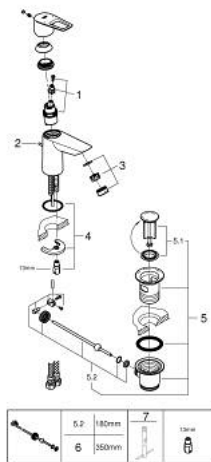

BAULOOP 23 335 001 מיקסר כיור עם ידית אחת $1/2''$/גודל S

תיאור המוצר

- כרום: צבע
- מחסנית GROHE iortnoChtoomS מקרמיקה 28 מ"מ
- עם מגביל טמפרטורה
- גימור כרום LongLife GROHE
- דרכי מים פנימיות מבודדות - נטולי עופרת וניקל
- טכנולוגיית חיסכון במים וזרימה מושלמת EcoJoy GROHE
- maximum flow rate (at 3 bar): 5 l/min
- מערכת התקנה מהירה
- ערכת ונטילציה לחיצה מפלסטיק $1 1/4''$
- צינורות חיבור גמישים

BAULOOP 23 335 001 מיקסר כיור עם ידית אחת
1/2" /גודל S

עכשיו - 2018 רבמטפס, חלקי חילוף

- 1: Cartridge (מס.חלק חילוף) 48518000
 - 2: Pop-up rod (מס.חלק חילוף) 46739000
 - 3: Mousseur (מס.חלק חילוף) 48159000
 - 4: Shank mounting kit (מס.חלק חילוף) 46249000
 - 5: ערכת ונטיל (מס.חלק חילוף) 28910000
 - 5.1: Plug (מס.חלק חילוף) 07182000
 - 5.2: Eccentric rod (מס.חלק חילוף) 07052000
 - 6: Eccentric rod (מס.חלק חילוף) 07341000*
 - 7: Mounting wrench (מס.חלק חילוף) 19017000*
- * אביזרים אופציונליים