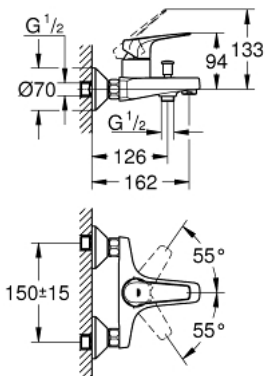

1/2" BAUFLOW 23 601 000 מיקסר אמבטיה עם ידית אחת

תיאור המוצר

- כרום: צבע
- מותקן על הקיר
- מחסנית lortnoChtoomS EHORG מקרמיקה 35 מ"מ
- גימור כרום GROHE LongLife
- שסתום הטייה אוטומטי: מקלחת/אמבטיה
- מזלף
- מחברי S

1/2" מיקסר אמבטיה עם ידית אחת BAUFLOW 23 601 000

עכשיו - יאמ, 2015 **חלקי חילוף**

- 1: Lever (מס.חלק חילוף) 46959000)
 - 2: Cap (מס.חלק חילוף) 46899000)
 - 3: Cartridge (מס.חלק חילוף) 46374000)
 - 4: Diverter knob (מס.חלק חילוף) 65648000)
 - 5: Diverter (מס.חלק חילוף) 65655000)
 - 6: Mousseur (מס.חלק חילוף) 13952000)
 - 7: S-union (מס.חלק חילוף) 12075000)
 - 7.1: Seal (מס.חלק חילוף) 0138600M)
 - 7.2: Escutcheon (מס.חלק חילוף) 0221000M)
 - 8: Screw connection 1/2" (מס.חלק חילוף) 45044000)
 - 9: Extension 3/4", 20 mm (מס.חלק חילוף) 0713000M)*
 - 10: מגביל טמפרטורה* (מס.חלק חילוף) 46375000)
 - 11: מפתח בוקסה* (מס.חלק חילוף) 19332000)
 - 12: מפתח מיוחד* (מס.חלק חילוף) 19377000)
- * אביזרים אופציונליים