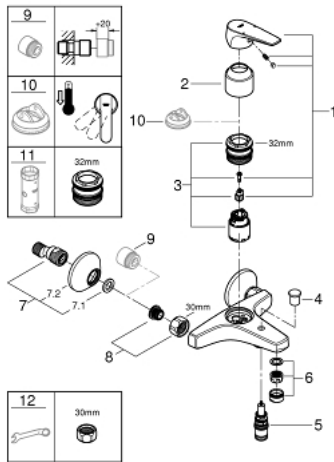

1/2" BAUFLOW 23 601 000 מיקסר אמבטיה עם ידית אחת

תיאור המוצר

- כרום: צבע
- מותקן על הקיר
- מחסנית lortnoChtoomS EHORG מקרמיקה 35 מ"מ
- גימור כרום GROHE LongLife
- שסתום הטייה אוטומטי: מקלחת/אמבטיה
- מזלף
- מחברי S

1/2" מיקסר אמבטיה עם ידית אחת BAUFLOW 23 601 000

עכשיו - יאמ, 2015 **חלקי חילוף**

- 1: Lever (מס.חלק חילוף) 46959000)
 - 2: Cap (מס.חלק חילוף) 46899000)
 - 3: Cartridge (מס.חלק חילוף) 46374000)
 - 4: Diverter knob (מס.חלק חילוף) 65648000)
 - 5: Diverter (מס.חלק חילוף) 65655000)
 - 6: Mousseur (מס.חלק חילוף) 13952000)
 - 7: S-union (מס.חלק חילוף) 12075000)
 - 7.1: Seal (מס.חלק חילוף) 0138600M)
 - 7.2: Escutcheon (מס.חלק חילוף) 0221000M)
 - 8: Screw connection 1/2" (מס.חלק חילוף) 45044000)
 - 9: Extension 3/4", 20 mm (מס.חלק חילוף) 0713000M)*
 - 10: מגביל טמפרטורה* (מס.חלק חילוף) 46375000)
 - 11: מפתח בוקסה* (מס.חלק חילוף) 19332000)
 - 12: מפתח מיוחד* (מס.חלק חילוף) 19377000)
- * אביזרים אופציונליים