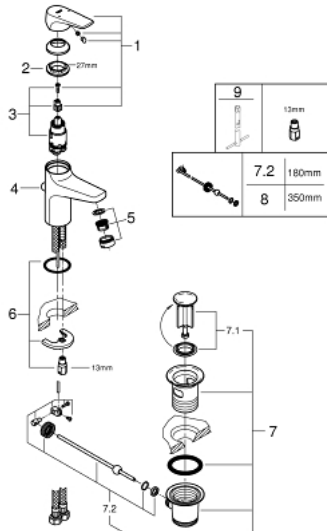

BAUFLow 23 751 000 מיקסר כיור עם ידית אחת BR $1/2$"/>גודל S

תיאור המוצר

- כרום: צבע
- מחסנית GROHE iorhnoChtoomS מקרמיקה 28 מ"מ
- גימור כרום GROHE LongLife
- טכנולוגיית חיסכון במים וזרימה מושלמת GROHE EcoJoy
- maximum flow rate (at 3 bar): 5 l/min
- מערכת התקנה מהירה
- ערכת ונטילציה לחיצה מפלסטיק 1 1/4"
- צינורות חיבור גמישים

BAUFLW 23 751 000 מיקסר כיור עם ידית אחת
1/2" /גודל S

עכשיו - יאמ, 2016 **חלקי חילוף**

- 1: Lever (מס.חלק חילוף) 46701000
 - 2: Fitting ring (מס.חלק חילוף) 46715000
 - 3: Cartridge (מס.חלק חילוף) 46580000
 - 4: Pop-up rod (מס.חלק חילוף) 06329000
 - 5: Mousseur (מס.חלק חילוף) 48159000
 - 6: Shank mounting kit (מס.חלק חילוף) 46249000
 - 7: ערכת ונטיל (מס.חלק חילוף) 28910000
 - 7.1: Plug (מס.חלק חילוף) 07182000
 - 7.2: Eccentric rod (מס.חלק חילוף) 07052000
 - 8: Eccentric rod (מס.חלק חילוף) 07341000*
 - 9: Mounting wrench (מס.חלק חילוף) 19017000*
- * אביזרים אופציונליים