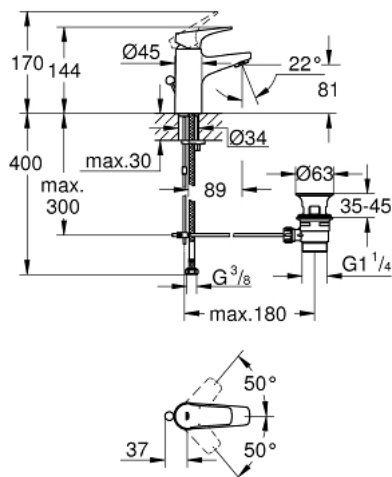

BAUFLow 23 751 000 מיקסר כיור עם ידית אחת BR $1/2$"/>גודל S

תיאור המוצר

- כרום: צבע
- מחסנית GROHE iorhnoChtoomS מקרמיקה 28 מ"מ
- גימור כרום GROHE LongLife
- טכנולוגיית חיסכון במים וזרימה מושלמת GROHE EcoJoy
- maximum flow rate (at 3 bar): 5 l/min
- מערכת התקנה מהירה
- ערכת ונטילציה לחיצה מפלסטיק 1 1/4"
- צינורות חיבור גמישים

BAUFLW 23 751 000 מיקסר כיור עם ידית אחת
1/2" /גודל S

עכשיו - יאמ, 2016 **חלקי חילוף**

- 1: Lever (מס.חלק חילוף) 46701000
 - 2: Fitting ring (מס.חלק חילוף) 46715000
 - 3: Cartridge (מס.חלק חילוף) 46580000
 - 4: Pop-up rod (מס.חלק חילוף) 06329000
 - 5: Mousseur (מס.חלק חילוף) 48159000
 - 6: Shank mounting kit (מס.חלק חילוף) 46249000
 - 7: ערכת ונטיל (מס.חלק חילוף) 28910000
 - 7.1: Plug (מס.חלק חילוף) 07182000
 - 7.2: Eccentric rod (מס.חלק חילוף) 07052000
 - 8: Eccentric rod (מס.חלק חילוף) 07341000*
 - 9: Mounting wrench (מס.חלק חילוף) 19017000*
- * אביזרים אופציונליים