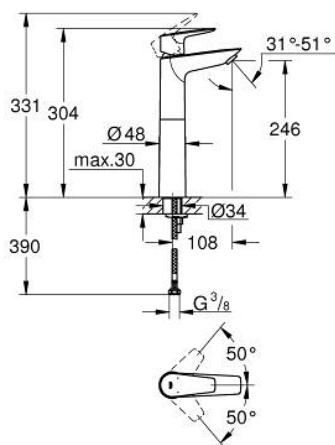

## XL גודל / <math>1/2''</math> BR אחת עם ידית כיור מיקסר BAUEDGE 23 761 001

### תיאור המוצר

- כרום: צבע
- לכיורים פרי סטנדינג
- מחסנית GROHE lortnoChtoomS מקרמיקה 28 מ"מ
- עם מגביל טמפרטורה
- גימור כרום GROHE LongLife
- דרכי מים פנימיות מבודדות - נטולי עופרת וניקל
- טכנולוגיית חיסכון במים וזרימה מושלמת GROHE EcoJoy
- maximum flow rate (at 3 bar): 5 l/min
- מערכת התקנה מהירה
- גוף חלק
- צינורות חיבור גמישים

## XL גודל / <math>1/2''</math> BR אחת עם ידית כיור מיקסר BAUEDGE 23 761 001

עכשיו - 2018 רבמטפס, חלקי חילוף

1: Cartridge (מס.חלק חילוף) 48518000)

2: Flow straightener (מס.חלק חילוף) 46837000)

3: Shank mounting kit (מס.חלק חילוף) 46249000)

4: ערכת ונטיל עם פקק לחיצה \* (מס.חלק חילוף) 65807000)

5: Mounting wrench (מס.חלק חילוף) 19017000)\*

\* אביזרים אופציונליים