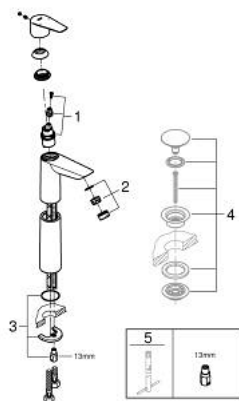

## XL גודל / <math>1/2''</math> BR אחת עם ידית כיור מיקסר BAUEDGE 23 761 001

### תיאור המוצר

- כרום: צבע
- לכיורים פרי סטנדינג
- מחסנית GROHE lortnoChtoomS מקרמיקה 28 מ"מ
- עם מגביל טמפרטורה
- גימור כרום GROHE LongLife
- דרכי מים פנימיות מבודדות - נטולי עופרת וניקל
- טכנולוגיית חיסכון במים וזרימה מושלמת GROHE EcoJoy
- maximum flow rate (at 3 bar): 5 l/min
- מערכת התקנה מהירה
- גוף חלק
- צינורות חיבור גמישים

## XL גודל / <math>1/2''</math> BR אחת עם ידית כיור מיקסר BAUEDGE 23 761 001

עכשיו - 2018 רבמטפס, חלקי חילוף

1: Cartridge (מס.חלק חילוף) 48518000)

2: Flow straightener (מס.חלק חילוף) 46837000)

3: Shank mounting kit (מס.חלק חילוף) 46249000)

4: ערכת ונטיל עם פקק לחיצה \* (מס.חלק חילוף) 65807000)

5: Mounting wrench (מס.חלק חילוף) 19017000)\*

\* אביזרים אופציונליים