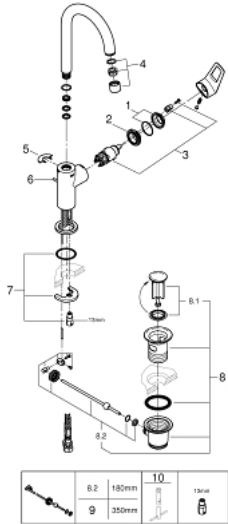

BAULOOP 23 763 001 מיקסר כיור עם ידית אחת BR <1/2" /גודל L

תיאור המוצר

- כרום: צבע
- מחסנית GROHE IorhnoChtoomS מקרמיקה 28 מ"מ
- עם מגביל טמפרטורה
- גימור כרום GROHE LongLife
- טכנולוגיית חיסכון במים וזרימה מושלמת GROHE EcoJoy
- maximum flow rate (at 3 bar): 5 l/min
- מערכת התקנה מהירה
- פיה צינורית מסתובבת
- ערכת ונטילציה לחיצה מפלסטיק 1 1/4"
- צינורות חיבור גמישים

BAULOOP 23 763 001 מיקסר כיור עם ידית אחת BR <1/2"/גודל L

עכשיו - 2018 רבמטפס, חלקי חילוף

- 1: Cap (מס.חלק חילוף) 46581000
 - 2: Fitting ring (מס.חלק חילוף) 46715000
 - 3: Cartridge (מס.חלק חילוף) 46580000
 - 4: Mousseur (מס.חלק חילוף) 13935000
 - 5: Safety ring (מס.חלק חילוף) 4825700M
 - 6: Pop-up rod (מס.חלק חילוף) 46739000
 - 7: Shank mounting kit (מס.חלק חילוף) 46249000
 - 8: ערכת ונטיל (מס.חלק חילוף) 28910000 1 1/4"
 - 8.1: Plug (מס.חלק חילוף) 07182000
 - 8.2: Eccentric rod (מס.חלק חילוף) 07052000
 - 9: Eccentric rod (מס.חלק חילוף) 07341000*
 - 10: Mounting wrench (מס.חלק חילוף) 19017000*
- * אביזרים אופציונליים