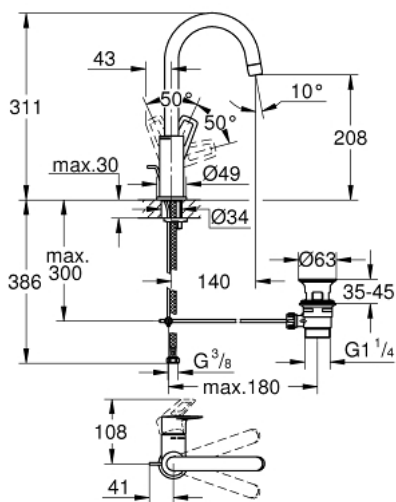

BAULOOP 23 763 001 מיקסר כיור עם ידית אחת BR <1/2" /גודל L

תיאור המוצר

- כרום: צבע
- מחסנית GROHE IorhnoChtoomS מקרמיקה 28 מ"מ
- עם מגביל טמפרטורה
- גימור כרום GROHE LongLife
- טכנולוגיית חיסכון במים וזרימה מושלמת GROHE EcoJoy
- maximum flow rate (at 3 bar): 5 l/min
- מערכת התקנה מהירה
- פיה צינורית מסתובבת
- ערכת ונטילציה לחיצה מפלסטיק 1 1/4"
- צינורות חיבור גמישים

BAULOOP 23 763 001 מיקסר כיור עם ידית אחת BR <1/2"/גודל L

עכשיו - 2018 רבמטפס, חלקי חילוף

- 1: Cap (מס.חלק חילוף) 46581000
 - 2: Fitting ring (מס.חלק חילוף) 46715000
 - 3: Cartridge (מס.חלק חילוף) 46580000
 - 4: Mousseur (מס.חלק חילוף) 13935000
 - 5: Safety ring (מס.חלק חילוף) 4825700M
 - 6: Pop-up rod (מס.חלק חילוף) 46739000
 - 7: Shank mounting kit (מס.חלק חילוף) 46249000
 - 8: ערכת ונטיל (מס.חלק חילוף) 28910000 1 1/4"
 - 8.1: Plug (מס.חלק חילוף) 07182000
 - 8.2: Eccentric rod (מס.חלק חילוף) 07052000
 - 9: Eccentric rod (מס.חלק חילוף) 07341000*
 - 10: Mounting wrench (מס.חלק חילוף) 19017000*
- * אביזרים אופציונליים