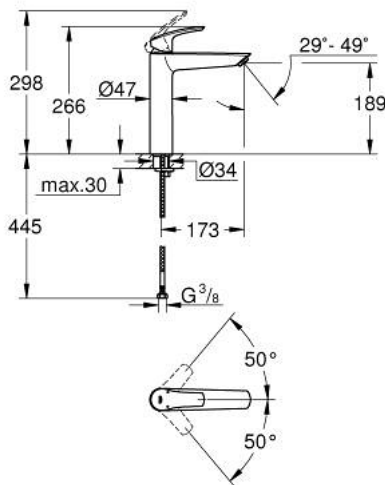

XL /גודל BR <math>1/2''</math> עם ידית אחת מיקסר כיור EUROSART 23 971 003

#### תיאור המוצר

- כרום: צבע
- לכיורים פרי סטנדינג
- מחסנית קרמית 28 מ"מ evoMklis EHORG
- מגביל קצב זרימה מתכוונן
- עם מגביל טמפרטורה
- גימור כרום GROHE LongLife
- טכנולוגיית חיסכון במים וזרימה מושלמת EcoJoy GROHE
- maximum flow rate (at 3 bar): 5 l/min
- **GROHE AquaGuide** /> מזלף מתכוונן
- **GROHE FastFixation rapid installation system**
- גוף חלק
- צינורות חיבור גמישים

## XL גודל / <math>1/2''</math> BR אחת עם ידית כיור מיקסר EUROSMART 23 971 003

עכשיו - 2019 ילוי, חלקי חילוף

1: Lever (מס.חלק חילוף) 48548000

2: Cap (מס.חלק חילוף) 46116000

3: Cartridge (מס.חלק חילוף) 46580000

4: Flow straightener (מס.חלק חילוף) 46837000

5: Shank mounting kit (מס.חלק חילוף) 46645000

6: ערכת ונטיל עם פקק לחיצה\* (מס.חלק חילוף) 65807000

7: Mounting wrench (מס.חלק חילוף) 19017000\*

\* אביזרים אופציונליים