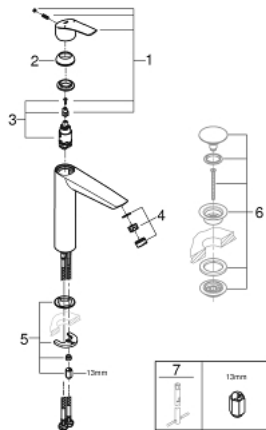

XL /גודל BR <math>1/2''</math> עם ידית אחת מיקסר כיור EUROSART 23 971 003

#### תיאור המוצר

- כרום: צבע
- לכיורים פרי סטנדינג
- מחסנית קרמית 28 מ"מ evoMklis EHORG
- מגביל קצב זרימה מתכוונן
- עם מגביל טמפרטורה
- גימור כרום GROHE LongLife
- טכנולוגיית חיסכון במים וזרימה מושלמת EcoJoy GROHE
- maximum flow rate (at 3 bar): 5 l/min
- **GROHE AquaGuide** /> מזלף מתכוונן
- **GROHE FastFixation rapid installation system**
- גוף חלק
- צינורות חיבור גמישים

## XL גודל / <math>1/2''</math> BR אחת עם ידית כיור מיקסר EUROSMART 23 971 003

עכשיו - 2019 ילוי, חלקי חילוף

1: Lever (מס.חלק חילוף) 48548000

2: Cap (מס.חלק חילוף) 46116000

3: Cartridge (מס.חלק חילוף) 46580000

4: Flow straightener (מס.חלק חילוף) 46837000

5: Shank mounting kit (מס.חלק חילוף) 46645000

6: ערכת ונטיל עם פקק לחיצה\* (מס.חלק חילוף) 65807000

7: Mounting wrench (מס.חלק חילוף) 19017000\*

\* אביזרים אופציונליים