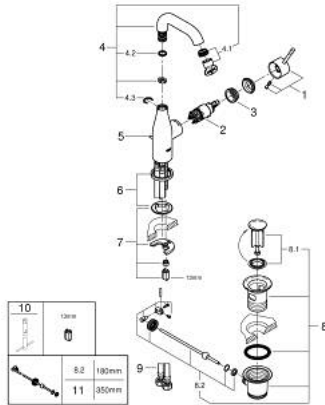

ESSENCE 24 173 AL1 מיקסר כיור עם ידית אחת $1/2''$ / $1/2''$ גודל M

תיאור המוצר

- אפור גרפיט מוברש: צבע
- מחסנית קרמית 28 מ"מ evoMkIIS EHORG
- עם מגביל טמפרטורה
- גימור GROHE LongLife
- טכנולוגיית חיטכון במים וזרימה מושלמת GROHE EcoJoy
- maximum flow rate (at 3 bar): 5 l/min
- **מזלף מתכוונן / GROHE AquaGuide**
- **מערכת התקנה GROHE FastFixation sulP**
- פיה מסתובבת עם מזלף ומגביל עצירה
- איזור סיבוב מתכוונן 0 מעלות / 150 מעלות / 360 מעלות
- ערכת ונטיל לחיצה $1 1/4''$
- צינורות חיבור גמישים

ESSENCE 24 173 AL1 מיקסר כיור עם ידית אחת $1/2$" / $1/2$" גודל M

עכשיו - 2022 ראורבפ, חלקי חילוף

- 1: Lever (חלק מס. 46919AL0)
 - 2: Cartridge (חלק מס. 46580000)
 - 3: screw ring (חלק מס. 48591000)
 - 4: פיה בצורת צינור (חלק מס. 13373AL0)
 - 4.1: Mousseur (חלק מס. 48270000)
 - 4.2: Sealing washer (חלק מס. 0128500M)
 - 4.3: Safety ring (חלק מס. 4826600M)
 - 5: Pop-up rod (חלק מס. 46739AL0)
 - 6: Escutcheon (חלק מס. 48603AL0)
 - 7: Shank mounting kit (חלק מס. 46645000)
 - 8: ערכת ונטיל (חלק מס. 28910AL0) $1 1/4$"
 - 8.1: Plug (חלק מס. 07182AL0)
 - 8.2: Eccentric rod (חלק מס. 07052000)
 - 9: Connection hose (חלק מס. 46255000)
 - 10: Mounting wrench (חלק מס. 19017000)*
 - 11: Eccentric rod (חלק מס. 07341000)*
- * אביזרים אופציונליים