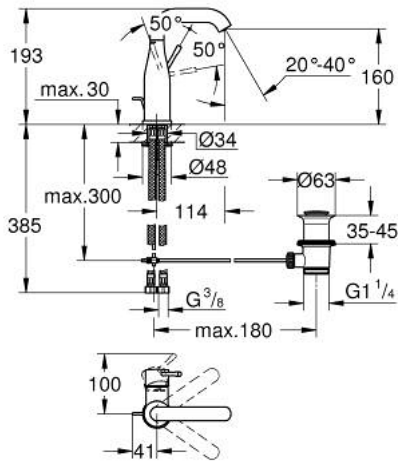

ESSENCE 24 173 AL1 מיקסר כיור עם ידית אחת $1/2''$ / $1/2''$ גודל M

תיאור המוצר

- אפור גרפיט מוברש: צבע
- מחסנית קרמית 28 מ"מ evoMkIIS EHORG
- עם מגביל טמפרטורה
- גימור GROHE LongLife
- טכנולוגיית חיטכון במים וזרימה מושלמת GROHE EcoJoy
- maximum flow rate (at 3 bar): 5 l/min
- **מזלף מתכוונן / GROHE AquaGuide**
- **מערכת התקנה GROHE FastFixation sulP**
- פיה מסתובבת עם מזלף ומגביל עצירה
- איזור סיבוב מתכוונן 0 מעלות / 150 מעלות / 360 מעלות
- ערכת ונטיל לחיצה $1 1/4''$
- צינורות חיבור גמישים

ESSENCE 24 173 AL1 מיקסר כיור עם ידית אחת $1/2$" / $1/2$" גודל M

עכשיו - 2022 ראורבפ, חלקי חילוף

- 1: Lever (חלק מס. 46919AL0)
 - 2: Cartridge (חלק מס. 46580000)
 - 3: screw ring (חלק מס. 48591000)
 - 4: פיה בצורת צינור (חלק מס. 13373AL0)
 - 4.1: Mousseur (חלק מס. 48270000)
 - 4.2: Sealing washer (חלק מס. 0128500M)
 - 4.3: Safety ring (חלק מס. 4826600M)
 - 5: Pop-up rod (חלק מס. 46739AL0)
 - 6: Escutcheon (חלק מס. 48603AL0)
 - 7: Shank mounting kit (חלק מס. 46645000)
 - 8: ערכת ונטיל (חלק מס. 28910AL0) $1 1/4$"
 - 8.1: Plug (חלק מס. 07182AL0)
 - 8.2: Eccentric rod (חלק מס. 07052000)
 - 9: Connection hose (חלק מס. 46255000)
 - 10: Mounting wrench (חלק מס. 19017000)*
 - 11: Eccentric rod (חלק מס. 07341000)*
- * אביזרים אופציונליים