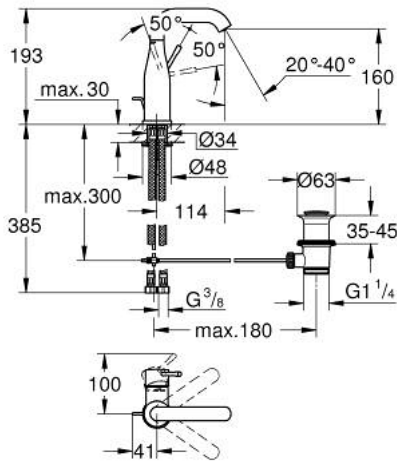

ESSENCE 24 173 DL1 מיקסר כיור עם ידית אחת $1/2''$ / $1/2''$ גודל M

תיאור המוצר

- זהב אדום מוברש: צבע
- מחסנית קרמית 28 מ"מ evoMkIS EHORG
- עם מגביל טמפרטורה
- גימור GROHE LongLife
- טכנולוגיית חיסכון במים וזרימה מושלמת GROHE EcoJoy
- maximum flow rate (at 3 bar): 5 l/min
- **GROHE AquaGuide** / מזלף מתכוונן
- מערכת התקנה **GROHE FastFixation** / suIP
- פיה מסתובבת עם מזלף ומגביל עצירה
- איזור סיבוב מתכוונן 0 מעלות / 150 מעלות / 360 מעלות
- ערכת ונטיל לחיצה $1 1/4''$
- צינורות חיבור גמישים

ESSENCE 24 173 DL1 מיקסר כיור עם ידית אחת $1/2''$/גודל M

עכשיו - 2022 ראורבפ, חלקי חילוף

- 1: Lever (חלק מס. 46919DL0)
 - 2: Cartridge (חלק מס. 46580000)
 - 3: screw ring (חלק מס. 48591000)
 - 4: פיה בצורת צינור (חלק מס. 13373DL0)
 - 4.1: Mousseur (חלק מס. 48270000)
 - 4.2: Sealing washer (חלק מס. 0128500M)
 - 4.3: Safety ring (חלק מס. 4826600M)
 - 5: lift rod (חלק מס. 46739DL0)
 - 6: Escutcheon (חלק מס. 48603DL0)
 - 7: Shank mounting kit (חלק מס. 46645000)
 - 8: ערכת ונטיל (חלק מס. 28910DL0) 1 1/4"
 - 8.1: Plug (חלק מס. 07182DL0)
 - 8.2: Eccentric rod (חלק מס. 07052000)
 - 9: Connection hose (חלק מס. 46255000)
 - 10: Mounting wrench (חלק מס. 19017000)*
 - 11: Eccentric rod (חלק מס. 07341000)*
- * אביזרים אופציונליים