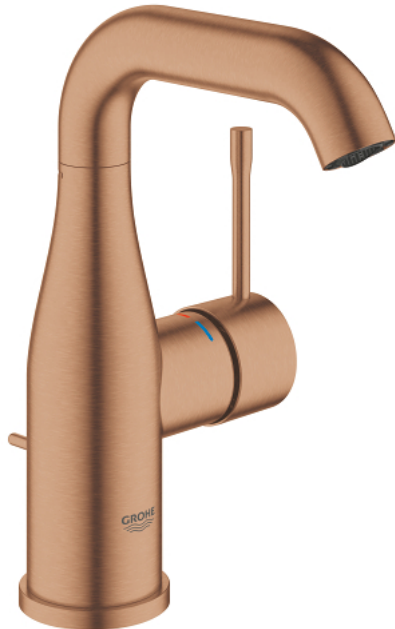

ESSENCE 24 173 DL1 מיקסר כיור עם ידית אחת $1/2''$ / $1/2''$ גודל M

תיאור המוצר

- זהב אדום מוברש: צבע
- מחסנית קרמית 28 מ"מ evoMkIS EHORG
- עם מגביל טמפרטורה
- גימור GROHE LongLife
- טכנולוגיית חיסכון במים וזרימה מושלמת GROHE EcoJoy
- maximum flow rate (at 3 bar): 5 l/min
- **GROHE AquaGuide** / מזלף מתכוונן
- מערכת התקנה **GROHE FastFixation** / suIP
- פיה מסתובבת עם מזלף ומגביל עצירה
- איזור סיבוב מתכוונן 0 מעלות / 150 מעלות / 360 מעלות
- ערכת ונטיל לחיצה $1 1/4''$
- צינורות חיבור גמישים

ESSENCE 24 173 DL1 מיקסר כיור עם ידית אחת $1/2''$/גודל M

עכשיו - 2022 ראורבפ, חלקי חילוף

- 1: Lever (חלק מס. 46919DL0)
 - 2: Cartridge (חלק מס. 46580000)
 - 3: screw ring (חלק מס. 48591000)
 - 4: פיה בצורת צינור (חלק מס. 13373DL0)
 - 4.1: Mousseur (חלק מס. 48270000)
 - 4.2: Sealing washer (חלק מס. 0128500M)
 - 4.3: Safety ring (חלק מס. 4826600M)
 - 5: lift rod (חלק מס. 46739DL0)
 - 6: Escutcheon (חלק מס. 48603DL0)
 - 7: Shank mounting kit (חלק מס. 46645000)
 - 8: ערכת ונטיל (חלק מס. 28910DL0) 1 1/4"
 - 8.1: Plug (חלק מס. 07182DL0)
 - 8.2: Eccentric rod (חלק מס. 07052000)
 - 9: Connection hose (חלק מס. 46255000)
 - 10: Mounting wrench (חלק מס. 19017000)*
 - 11: Eccentric rod (חלק מס. 07341000)*
- * אביזרים אופציונליים