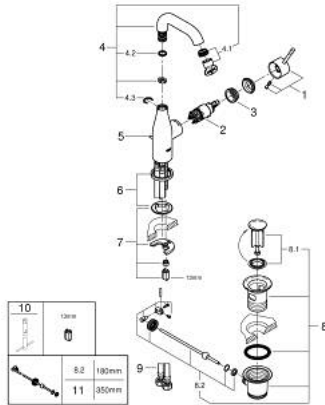

ESSENCE 24 173 DL1 מיקסר כיור עם ידית אחת $1/2''$ / $1/2''$ גודל M

תיאור המוצר

- זהב אדום מוברש: צבע
- מחסנית קרמית 28 מ"מ evoMkIS EHORG
- עם מגביל טמפרטורה
- גימור GROHE LongLife
- טכנולוגיית חיסכון במים וזרימה מושלמת GROHE EcoJoy
- maximum flow rate (at 3 bar): 5 l/min
- **GROHE AquaGuide** / מזלף מתכוונן
- מערכת התקנה **GROHE FastFixation** / suIP
- פיה מסתובבת עם מזלף ומגביל עצירה
- איזור סיבוב מתכוונן 0 מעלות / 150 מעלות / 360 מעלות
- ערכת ונטיל לחיצה $1 1/4''$
- צינורות חיבור גמישים

ESSENCE 24 173 DL1 מיקסר כיור עם ידית אחת $1/2''$/גודל M

עכשיו - 2022 ראורבפ, חלקי חילוף

- 1: Lever (חלק מס. 46919DL0)
 - 2: Cartridge (חלק מס. 46580000)
 - 3: screw ring (חלק מס. 48591000)
 - 4: פיה בצורת צינור (חלק מס. 13373DL0)
 - 4.1: Mousseur (חלק מס. 48270000)
 - 4.2: Sealing washer (חלק מס. 0128500M)
 - 4.3: Safety ring (חלק מס. 4826600M)
 - 5: lift rod (חלק מס. 46739DL0)
 - 6: Escutcheon (חלק מס. 48603DL0)
 - 7: Shank mounting kit (חלק מס. 46645000)
 - 8: ערכת ונטיל (חלק מס. 28910DL0) 1 1/4"
 - 8.1: Plug (חלק מס. 07182DL0)
 - 8.2: Eccentric rod (חלק מס. 07052000)
 - 9: Connection hose (חלק מס. 46255000)
 - 10: Mounting wrench (חלק מס. 19017000)*
 - 11: Eccentric rod (חלק מס. 07341000)*
- * אביזרים אופציונליים