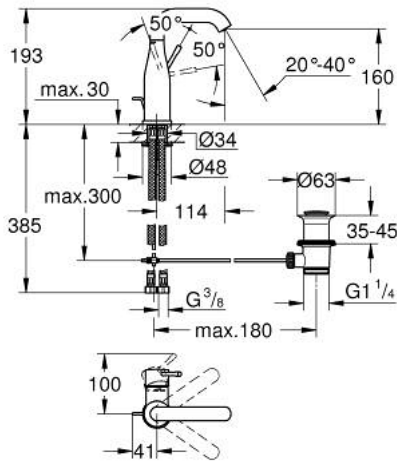

ESSENCE 24 173 GN1 מיקסר כיור עם ידית אחת $1/2''$ /גודל M

תיאור המוצר

- זהב צהוב מוברש: צבע
- מחסנית קרמית 28 מ"מ evoMkIS EHORG
- עם מגביל טמפרטורה
- גימור GROHE LongLife
- טכנולוגיית חיסכון במים וזרימה מושלמת GROHE EcoJoy
- maximum flow rate (at 3 bar): 5 l/min
- **GROHE AquaGuide** / מזלף מתכוונן
- מערכת התקנה **GROHE FastFixation** sulP
- פיה מסתובבת עם מזלף ומגביל עצירה
- איזור סיבוב מתכוונן 0 מעלות / 150 מעלות / 360 מעלות
- ערכת ונטיל לחיצה $1 1/4''$
- צינורות חיבור גמישים

ESSENCE 24 173 GN1 מיקסר כיור עם ידית אחת $1/2$" / $1/2$" גודל M

עכשיו - 2022 ראורבפ, חלקי חילוף

- 1: Lever (מס.חלק חילוף) 46919GN0
 - 2: Cartridge (מס.חלק חילוף) 46580000
 - 3: screw ring (מס.חלק חילוף) 48591000
 - 4: פיה בצורת צינור (מס.חלק חילוף) 13373GN0
 - 4.1: Mousseur (מס.חלק חילוף) 48270000
 - 4.2: Sealing washer (מס.חלק חילוף) 0128500M
 - 4.3: Safety ring (מס.חלק חילוף) 4826600M
 - 5: Pop-up rod (מס.חלק חילוף) 46739GN0
 - 6: Escutcheon (מס.חלק חילוף) 48603GN0
 - 7: Shank mounting kit (מס.חלק חילוף) 46645000
 - 8: ערכת ונטיל (מס.חלק חילוף) 28910GN0
 - 8.1: Plug (מס.חלק חילוף) 07182GN0
 - 8.2: Eccentric rod (מס.חלק חילוף) 07052000
 - 9: Connection hose (מס.חלק חילוף) 46255000
 - 10: Mounting wrench (מס.חלק חילוף) 19017000*
 - 11: Eccentric rod (מס.חלק חילוף) 07341000*
- * אביזרים אופציונליים