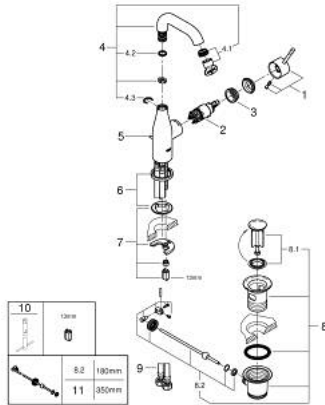

ESSENCE 24 173 GN1 מיקסר כיור עם ידית אחת $1/2''$ /גודל M

תיאור המוצר

- זהב צהוב מוברש: צבע
- מחסנית קרמית 28 מ"מ evoMkIS EHORG
- עם מגביל טמפרטורה
- גימור GROHE LongLife
- טכנולוגיית חיסכון במים וזרימה מושלמת GROHE EcoJoy
- maximum flow rate (at 3 bar): 5 l/min
- **GROHE AquaGuide** / מזלף מתכוונן
- מערכת התקנה **GROHE FastFixation** sulP
- פיה מסתובבת עם מזלף ומגביל עצירה
- איזור סיבוב מתכוונן 0 מעלות / 150 מעלות / 360 מעלות
- ערכת ונטיל לחיצה $1 1/4''$
- צינורות חיבור גמישים

ESSENCE 24 173 GN1 מיקסר כיור עם ידית אחת $1/2$" / $1/2$" גודל M

עכשיו - 2022 ראורבפ, חלקי חילוף

- 1: Lever (מס.חלק חילוף) 46919GN0
 - 2: Cartridge (מס.חלק חילוף) 46580000
 - 3: screw ring (מס.חלק חילוף) 48591000
 - 4: פיה בצורת צינור (מס.חלק חילוף) 13373GN0
 - 4.1: Mousseur (מס.חלק חילוף) 48270000
 - 4.2: Sealing washer (מס.חלק חילוף) 0128500M
 - 4.3: Safety ring (מס.חלק חילוף) 4826600M
 - 5: Pop-up rod (מס.חלק חילוף) 46739GN0
 - 6: Escutcheon (מס.חלק חילוף) 48603GN0
 - 7: Shank mounting kit (מס.חלק חילוף) 46645000
 - 8: ערכת ונטיל (מס.חלק חילוף) 28910GN0
 - 8.1: Plug (מס.חלק חילוף) 07182GN0
 - 8.2: Eccentric rod (מס.חלק חילוף) 07052000
 - 9: Connection hose (מס.חלק חילוף) 46255000
 - 10: Mounting wrench (מס.חלק חילוף) 19017000*
 - 11: Eccentric rod (מס.חלק חילוף) 07341000*
- * אביזרים אופציונליים