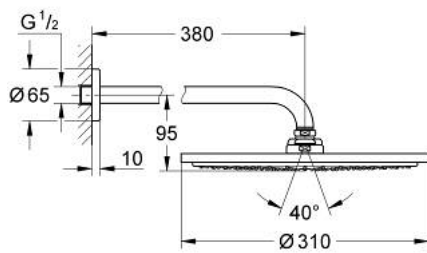

RAINSHOWER COSMOPOLITAN 310 26 066 GNO סט ראש מקלחת 380 מ"מ, מתז 1

תיאור המוצר

- זהב צהוב מוברש: צבע
- ראש מקלחת Rainshower Cosmopolitan 310
- חומר: מתכת
- תבנית התזה: Rain
- maximum flow rate (at 3 bar): 8 l/min
- shower arm Rainshower 380 mm
- טכנולוגיית חיסכון במים וזרימה מושלמת GROHE EcoJoy
- תבנית התזה מושלמת GROHE DreamSpray
- גימור GROHE LongLife
- מערכת נגד אבנית GROHE SpeedClean
- מתאים למחמם מידי

RAINSHOWER COSMOPOLITAN 310 26 066 GN0 סט ראש מקלחת 380 מ"מ, מתז 1

עכשיו - רבמבונ, 2016 **חלקי חילוף**

1: escutcheon (מס.חלק חילוף) 11741GN0

2: סט חלקי חילוף (מס.חלק חילוף) 45933000