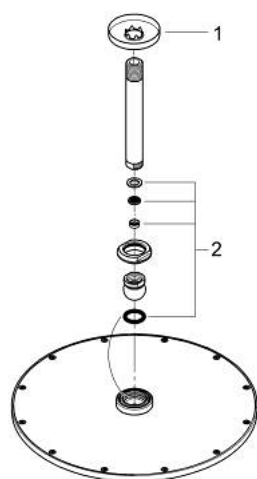

## RAINSHOWER COSMOPOLITAN 310 26 067 ALO סט ראש מקלחת תקרה 142 מ"מ, מתז 1

### תיאור המוצר

- אפור גרפיט מוברש: צבע
- Rainshower Cosmopolitan 310 ראש מקלחת
- חומר: מתכת
- תבנית התזה: Rain
- maximum flow rate (at 3 bar): 8 l/min
- זרוע מקלחת תקרה Rainshower 241 מ"מ
- טכנולוגיית חיסכון במים וזרימה מושלמת GROHE EcoJoy
- תבנית התזה מושלמת GROHE DreamSpray
- גימור GROHE LongLife
- מערכת נגד אבנית GROHE SpeedClean
- מתאים למחמם מידי

RAINSHOWER COSMOPOLITAN 310 26 067 AL0 סט ראש מקלחת תקרה 142 מ"מ, מתז 1

עכשיו - רבמבונ, 2016 חלקי חילוף

1: Escutcheon (מס.חלק חילוף) 11741AL0

2: סט חלקי חילוף (מס.חלק חילוף) 45933000