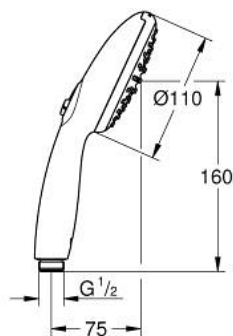

## 26 161 003 TEMPESTA 110 HAND SHOWER 2 SPRAYS

### תיאור המוצר

- כרום: צבע
- spray patterns: Rain, Jet
- maximum flow rate (at 3 bar): 7.4 l/min
- טכנולוגיית חיסכון במים וזרימה מושלמת EcoJoy
- GROHE SmartSwitch - easily rotate the dial to enjoy your preferred spray option
- תבנית התזה מושלמת DreamSpray
- גימור כרום LongLife
- מערכת נגד אבנית SpeedClean
- ediuGretaW rennl לחיים ארוכים יותר
- מונעת נזקים הנגרמים מנפילת המקלח **ShockProof**
- מערכת התקנה אוניברסלית, מתאימה לכל צינורות המקלחת הסטנדרטיים
- לחץ מינימלי מומלץ 1.0 בר
- מתאים למחמם מידי
- professional edition

## 26 161 003 **TEMPESTA 110 HAND SHOWER 2 SPRAYS**

עכשיו - 2020 לירפא, חלקי חילוף

1: מסגנת (0700200M מס.חלק חילוף)