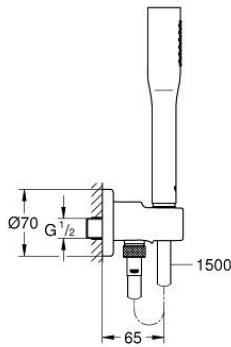

EUPHORIA COSMOPOLITAN STICK 26 404 000 סט מאחז קיר מתז 1

תיאור המוצר

- כרום: צבע
- מקלח יד (27 400)
- maximum flow rate (at 3 bar): 8 l/min
- מרפק נקודת יציאת מים במקלחת "1/2 עם מתלה מקלחת לקיר (28-679)
- מוגן מפני זרימה חוזרת
- צינור מקלחת 1,500 מ"מ x 1/2" x 2/1" xelfrevliS (82) 364
- טכנולוגיית חיסכון במים וזרימה מושלמת Grohe EcoJoy
- גימור כרום Grohe LongLife
- מערכת נגד אבנית Grohe SpeedClean
- ediuGretaW rennl לחיים ארוכים יותר
- potStsiwT למניעת פיתול הצינור
- מתאים למחמם מידי

Pure Freude
an Wasser

EUPHORIA COSMOPOLITAN STICK 26 404 000 סט מאחז קיר מתז 1

חלקי חילוף, יאמ, 2016 - יאמ, 2023

1: מסננת (מס.חלק חילוף) 0700200M

2: Non-return valve (מס.חלק חילוף) 08565000