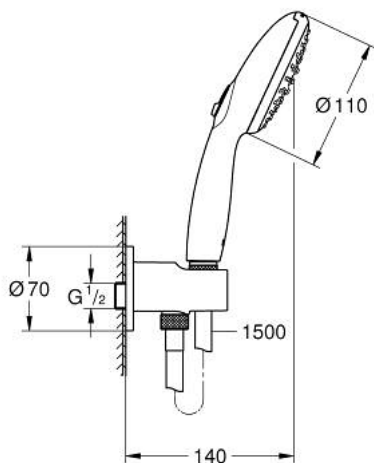

26 406 003 TEMPESTA 110 WALL HOLDER SET 2 SPRAYS (RAIN, JET)

תיאור המוצר

- כרום: צבע
- כולל:
- hand shower Tempesta 110 (26 161)
- maximum flow rate (at 3 bar): 7.4 l/min
- מרפק נקודת יציאת מים במקלחת 1/2" עם מתלה מקלחת לקיר (28-679)
- הברגת זכר
- מוגן מפני זרימה חוזרת
- צינור 1,500 מ"מ x 1/2" xelfaxeleR 2/1 (82) 151)
- טכנולוגיית חיסכון במים וזרימה מושלמת GROHE EcoJoy
- GROHE SmartSwitch - easily rotate the dial to enjoy your preferred spray option
- תבנית התזה מושלמת GROHE DreamSpray
- גימור כרום GROHE LongLife
- מערכת נגד אבנית GROHE SpeedClean
- ediuGretaW rennl לחיים ארוכים יותר.
- **ShockProof** מונעת נזקים הנגרמים מנפילת המקלחת
- **לחץ מינימלי מומלץ 1.0 בר**
- מתאים למחמם מידי
- **professional edition**

26 406 003 **TEMPESTA 110 WALL HOLDER SET 2 SPRAYS (RAIN, JET)**

עכשיו - 2020 לירפא, חלקי חילוף

1: מסננת (מס.חלק חילוף) 0700200M

2: Non-return valve (מס.חלק חילוף) 08565000