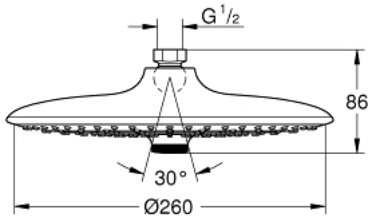

26 457 000 EUPHORIA 260 HEAD SHOWER 3 SPRAYS

תיאור המוצר

- כרום: צבע
- spray patterns: Rain, SmartRain, Jet
- maximum flow rate (at 3 bar): 7.5 l/min
- מ"מ 260 θ
- מפרק כדורי מסתובב ± 15 מעלות
- הברגה מחברת "
- טכנולוגיית חיסכון במים וזרימה מושלמת GROHE EcoJoy
- תבנית התזה מושלמת GROHE DreamSpray
- גימור כרום GROHE LongLife
- מערכת נגד אבנית GROHE SpeedClean
- לחיים ארוכים יותר ediuGretaW rennl

26 457 000 **EUPHORIA 260 HEAD SHOWER 3 SPRAYS**

עכשיו - רבוסקוא, חלקי חילוף

1: Fibre seal Ø 18,5 x Ø 12 x 2 (חילוף מס. 0138900M)

2: מסגרת (חילוף מס. 48007000)