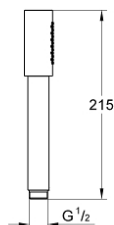

26 465 GLO RAINSHOWER AQUA STICK HAND SHOWER 1 SPRAY

תאור המוצר

- צבע: cool sunrise
- Normal spray
- חומר: מתכת
- מגביל זרימה 6.6 ליטר/דקה GROHE Water Saving
- תבנית התזה מושלמת GROHE DreamSpray
- גימור GROHE Long-Life
- מערכת נגד אבנית SpeedClean
- ediuGretaW rennl לחיים ארוכים יותר
- מערכת התקנה אוניברסלית, מתאימה לכל צינורות המקלחת הסטנדרטיים
- מתאים למחמם מידי

Pure Freude
an Wasser

26 465 GLO RAINSHOWER AQUA STICK HAND SHOWER 1 SPRAY

חלקי חילוף, יאמ, 2017 - now

1: מסננת (Spare part-nr. 0700200M)