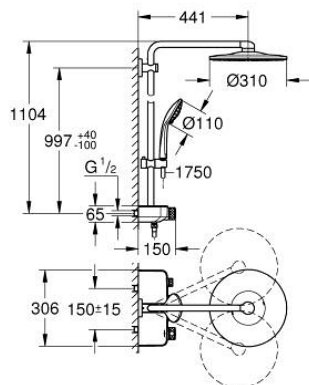

26 507 000 EUPHORIA SMARTCONTROL SYSTEM 310 SHOWER SYSTEM WITH THERMOSTAT FOR WALL MOUNTING

תיאור המוצר

- כרום: צבע
- זרוע מקלחת אופקית 450 מ"מ
- תושבת עליונה מתכוננת לשינוי מינימלי של חורי קידוח קיימים
- תרמוסטט SmartControl חשוף
- ראש מקלחת Rainshower SmartActive 310
- PureRain, ActiveRain EHORG
- maximum flow rate (at 3 bar): 20 l/min
- מקלח יד Euphoria 110 עיסוי, פני המתז בלבן
- maximum flow rate (at 3 bar): 16 l/min
- גובה מתכוונן עם אלמנט גולש
- צינור מקלחת 1,750 מ"מ x 1/2" x 1/2" Silverflex (883 82)
- תבנית התזה מושלמת GROHE DreamSpray
- גימור כרום GROHE LongLife
- ללא סכנת כוויות GROHE CoolTouch
- מחסנית קומפקטית עם אלמנט תרמי שנווה GROHE TurboStat
- GROHE ProGrip במבנה מחוספס
- GROHE SafeStop ב-38 מעלות צלזיוס
- מגביל טמפרטורה אופציונלי ל-34 מעלות צלזיוס GROHE SafeStop Plus
- GROHE EcoJoy ל-Flow lluF מסובבים לכוונן העוצמה מ-81 קוט"ש
- לוח GROHE SmartControl
- מגש מקלחת GROHE EasyReach מובנה
- מערכת נגד אבנית GROHE SpeedClean
- לחיים ארוכים יותר ediuGretaW rennl
- potStsiwT למניעת פיתול הצינור
- מתאים למחממים מיידיים החל מ-81 קוט"ש
- קצב זרימה מינימלי 5 ליטר/דקה

26 507 000 EUPHORIA SMARTCONTROL SYSTEM 310 SHOWER SYSTEM WITH THERMOSTAT FOR WALL MOUNTING

עכשיו - 2019 ראורבפ. חלקי חילוף

- 1: מחסנית קומפקטית תרמוסטטית (מס.חלק חילוף) 1/2" (47439000)
 - 2: Cartridge (מס.חלק חילוף) 48297000
 - 3: Non-return valve (מס.חלק חילוף) 49069000
 - 4: Non-return valve (מס.חלק חילוף) 08565000
 - 5: Glide element (מס.חלק חילוף) 48177000
 - 6: מסננת (מס.חלק חילוף) 0700200M
 - 7: Shower rail holder (מס.חלק חילוף) 48279000
 - 8: Compensation disc (מס.חלק חילוף) 27180000*
 - 9: מחסנית GROHE TurboStat 1/2" (מס.חלק חילוף) 47175000*
 - 10: מפתח בוקסה (מס.חלק חילוף) 49059000*
 - 11: Shower system pipe for retrofitting (מס.חלק חילוף) 48497000*
 - 12: Shower system pipe for retrofitting (מס.חלק חילוף) 48498000*
- * אביזרים אופציונליים