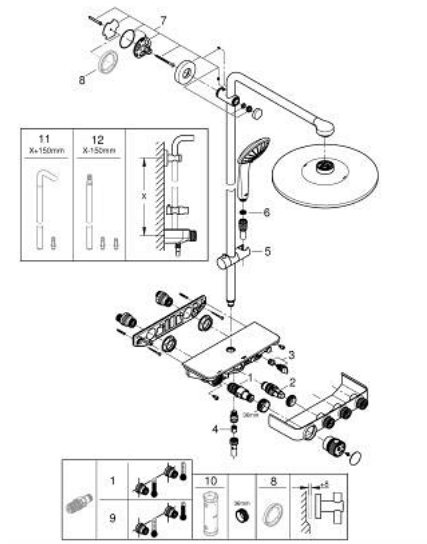

26 507 000 EUPHORIA SMARTCONTROL SYSTEM 310 SHOWER SYSTEM WITH THERMOSTAT FOR WALL MOUNTING

תיאור המוצר

- כרום: צבע
- זרוע מקלחת אופקית 450 מ"מ
- תושבת עליונה מתכוננת לשינוי מינימלי של חורי קידוח קיימים
- תרמוסטט SmartControl חשוף
- ראש מקלחת Rainshower SmartActive 310
- PureRain, ActiveRain EHORG
- maximum flow rate (at 3 bar): 20 l/min
- מקלח יד Euphoria 110 עיסוי, פני המתז בלבן
- maximum flow rate (at 3 bar): 16 l/min
- גובה מתכוונן עם אלמנט גולש
- צינור מקלחת 1,750 מ"מ x 1/2" x 1/2" Silverflex (883 82)
- תבנית התזה מושלמת GROHE DreamSpray
- גימור כרום GROHE LongLife
- ללא סכנת כוויות GROHE CoolTouch
- מחסנית קומפקטית עם אלמנט תרמי שנווה GROHE TurboStat
- GROHE ProGrip במבנה מחוספס
- GROHE SafeStop ב-38 מעלות צלזיוס
- מגביל טמפרטורה אופציונלי ל-34 מעלות צלזיוס GROHE SafeStop Plus
- GROHE EcoJoy ל-Flow lluF מסובבים לכוונן העוצמה מ-81 קוט"ש
- לוח GROHE SmartControl
- מגש מקלחת GROHE EasyReach מובנה
- מערכת נגד אבנית GROHE SpeedClean
- לחיים ארוכים יותר ediuGretaW rennl
- potStsiwT למניעת פיתול הצינור
- מתאים למחממים מיידיים החל מ-81 קוט"ש
- קצב זרימה מינימלי 5 ליטר/דקה

26 507 000 EUPHORIA SMARTCONTROL SYSTEM 310 SHOWER SYSTEM WITH THERMOSTAT FOR WALL MOUNTING

עכשיו - 2019 ראורבפ. חלקי חילוף

- 1: מחסנית קומפקטית תרמוסטטית (מס.חלק חילוף) 1/2" (47439000)
 - 2: Cartridge (מס.חלק חילוף) 48297000
 - 3: Non-return valve (מס.חלק חילוף) 49069000
 - 4: Non-return valve (מס.חלק חילוף) 08565000
 - 5: Glide element (מס.חלק חילוף) 48177000
 - 6: מסננת (מס.חלק חילוף) 0700200M
 - 7: Shower rail holder (מס.חלק חילוף) 48279000
 - 8: Compensation disc (מס.חלק חילוף) 27180000*
 - 9: מחסנית GROHE TurboStat 1/2" (מס.חלק חילוף) 47175000*
 - 10: מפתח בוקסה (מס.חלק חילוף) 49059000*
 - 11: Shower system pipe for retrofitting (מס.חלק חילוף) 48497000*
 - 12: Shower system pipe for retrofitting (מס.חלק חילוף) 48498000*
- * אביזרים אופציונליים