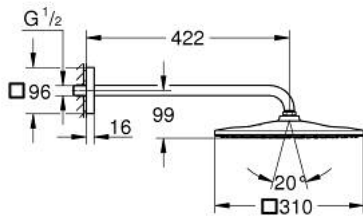

## RAINSHOWER MONO 310 CUBE 26 564 AL0 סט ראש מקלחת 422 מ"מ, מתז 1

### תיאור המוצר

- אפור גרפיט מוברש: צבע
- ראש מקלחת Rainshower 310
- GROHE PureRain
- maximum flow rate (at 3 bar): 7.5 l/min
- shower arm 422 mm
- טכנולוגיית חיסכון במים וזרימה מושלמת GROHE EcoJoy
- תבנית התזה מושלמת GROHE DreamSpray
- גימור GROHE LongLife
- מערכת נגד אבנית GROHE SpeedClean
- לחיים ארוכים יותר ediuGretaW rennl
- מתאים למחמם מידי

## RAINSHOWER MONO 310 CUBE 26 564 AL0 סט ראש מקלחת 422 מ"מ, מתז 1

עכשיו - 2018 רבמטפס, חלקי חילוף

1: Fibre seal  $\varnothing$  18,5 x  $\varnothing$  12 x 2 (מס.חלק חילוף) 0138900M)

2: מסננת (מס.חלק חילוף) 48007000)