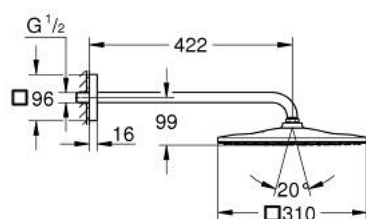

RAINSHOWER MONO 310 CUBE 26 564 DC0 סט ראש מקלחת 422 מ"מ, מתז 1

תיאור המוצר

- כרום מוברש: צבע
- ראש מקלחת 310 Rainshower
- GROHE PureRain
- maximum flow rate (at 3 bar): 7.5 l/min
- shower arm 422 mm
- טכנולוגיית חיסכון במים וזרימה מושלמת EcoJoy GROHE
- תבנית התזה מושלמת DreamSpray GROHE
- גימור LongLife GROHE
- מערכת נגד אבנית SpeedClean GROHE
- לחיים ארוכים יותר ediuGretaW rennl
- מתאים למחמם מידי

RAINSHOWER MONO 310 CUBE 26 564 DC0 סט ראש מקלחת 422 מ"מ, מתז 1

עכשיו - 2018 ילוי, חלקי חילוף

1: Fibre seal \varnothing 18,5 x \varnothing 12 x 2 (מס.חלק חילוף) 0138900M)

2: מסננת (מס.חלק חילוף) 48007000)