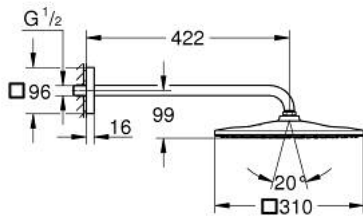

RAINSHOWER MONO 310 CUBE 26 564 DL0 סט ראש מקלחת 422 מ"מ, מתז 1

תיאור המוצר

- זהב אדום מוברש: צבע
- ראש מקלחת Rainshower 310
- GROHE PureRain
- maximum flow rate (at 3 bar): 7.5 l/min
- shower arm 422 mm
- טכנולוגיית חיסכון במים וזרימה מושלמת GROHE EcoJoy
- תבנית התזה מושלמת GROHE DreamSpray
- גימור GROHE LongLife
- מערכת נגד אבנית GROHE SpeedClean
- לחיים ארוכים יותר ediuGretaW rennl
- מתאים למחמם מידי

RAINSHOWER MONO 310 CUBE 26 564 DL0 סט ראש מקלחת 422 מ"מ, מתז 1

עכשיו - 2018 רבמטפס, חלקי חילוף

1: Fibre seal $\varnothing 18,5 \times \varnothing 12 \times 2$ (חילוף מס. 0138900M)

2: מסננת (48007000 מס. חילוף)