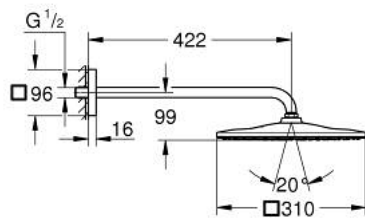

## RAINSHOWER MONO 310 CUBE 26 564 GN0 סט ראש מקלחת 422 מ"מ, מתז 1

### תיאור המוצר

- זהב צהוב מוברש: צבע
- ראש מקלחת Rainshower 310
- GROHE PureRain
- maximum flow rate (at 3 bar): 7.5 l/min
- shower arm 422 mm
- טכנולוגיית חיסכון במים וזרימה מושלמת GROHE EcoJoy
- תבנית התזה מושלמת GROHE DreamSpray
- גימור GROHE LongLife
- מערכת נגד אבנית GROHE SpeedClean
- לחיים ארוכים יותר ediuGretaW rennl
- מתאים למחמם מידי

## RAINSHOWER MONO 310 CUBE 26 564 GN0 סט ראש מקלחת 422 מ"מ, מתז 1

עכשיו - 2018 רבמטפס, חלקי חילוף

1: Fibre seal  $\varnothing 18,5 \times \varnothing 12 \times 2$  (חילוף מס. 0138900M)

2: מסננת (48007000 מס. חילוף)