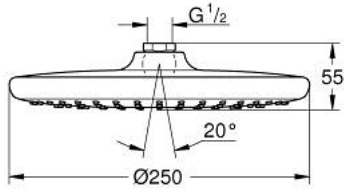

26 662 000 **TEMPESTA 250 HEAD SHOWER 1 SPRAY**

תיאור המוצר

- כרום: צבע
- Rain: תבנית התזה
- maximum flow rate (at 3 bar): 8.5 l/min
- 250 מ"מ Ø
- fully chrome plated surfaces
- מפרק כדורי עם זווית מסתובבת 10° ±
- הברגה מחברת "
- טכנולוגיית חיסכון במים וזרימה מושלמת Grohe EcoJoy
- תבנית התזה מושלמת Grohe DreamSpray
- גימור כרום Grohe LongLife
- מערכת נגד אבנית Grohe SpeedClean
- לחיים ארוכים יותר ediuGretaW rennl

26 662 000 **TEMPESTA 250 HEAD SHOWER 1 SPRAY**

עכשיו - 2019 ראורבפ, חלקי חילוף

1: Fibre seal $\varnothing 18,5 \times \varnothing 12 \times 2$ (חילוף מס. 0138900M)

2: מסגרת (חילוף מס. 48007000)