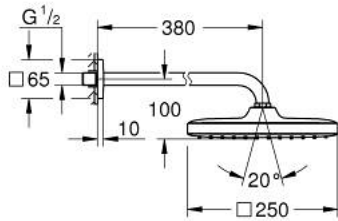

1 מתז 1 TEMPESTA 250 CUBE 26 687 000 ראש מקלחת 380 מ"מ, מתז 1

תיאור המוצר

- כרום: צבע
- ראש מקלחת (26 685) ebuC Tempesta 250
- תבנית התזה: Rain
- maximum flow rate (at 3 bar): 8.3 l/min
- head shower with white rear cover
- זרוע מקלחת 380 מ"מ
- טכנולוגיית חיסכון במים וזרימה מושלמת GROHE EcoJoy
- תבנית התזה מושלמת GROHE DreamSpray
- גימור כרום GROHE LongLife
- מערכת נגד אבנית GROHE SpeedClean
- לחיים ארוכים יותר ediuGretaW renn

1 מתז 1 TEMPESTA 250 CUBE 26 687 000 ראש מקלחת 380 מ"מ, מתז 1

עכשיו - 2019 ראורבפ, חלקי חילוף

1: Fibre seal \varnothing 18,5 x \varnothing 12 x 2 (מס.חלק חילוף) 0138900M)

2: מסגרת (מס.חלק חילוף) 48007000)