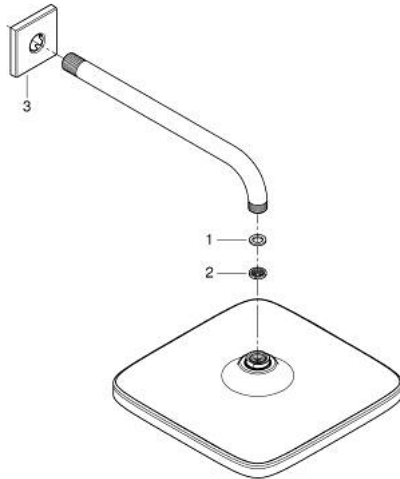

1 מתז 1 TEMPESTA 250 CUBE 26 687 000 ראש מקלחת 380 מ"מ, מתז 1

תיאור המוצר

- כרום: צבע
- ראש מקלחת (26 685) ebuC Tempesta 250
- תבנית התזה: Rain
- maximum flow rate (at 3 bar): 8.3 l/min
- head shower with white rear cover
- זרוע מקלחת 380 מ"מ
- טכנולוגיית חיסכון במים וזרימה מושלמת GROHE EcoJoy
- תבנית התזה מושלמת GROHE DreamSpray
- גימור כרום GROHE LongLife
- מערכת נגד אבנית GROHE SpeedClean
- לחיים ארוכים יותר ediuGretaW renn

1 מתז 1 TEMPESTA 250 CUBE 26 687 000 ראש מקלחת 380 מ"מ, מתז 1

עכשיו - 2019 ראורבפ, חלקי חילוף

1: Fibre seal \varnothing 18,5 x \varnothing 12 x 2 (מס.חלק חילוף) 0138900M)

2: מסגרת (מס.חלק חילוף) 48007000)