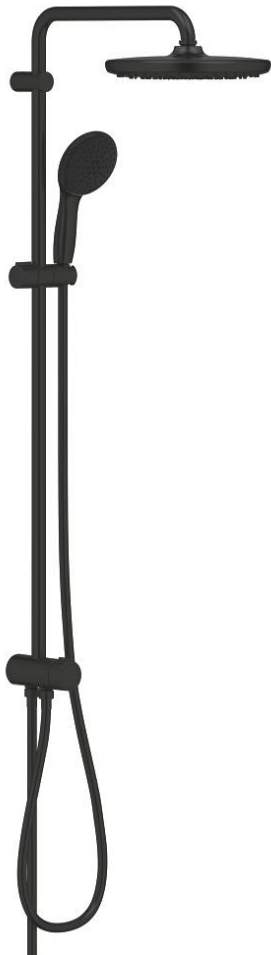

1 243 979 260 TEMPESTA SYSTEM 250 מערכת מקלחת FLEX עם שסתום הטייה להתקנה על הקיר

תיאור המוצר

- צבע: matte black
- כולל:
- זרוע מקלחת אופקית 390 מ"מ, מתכווננת לפני ההתקנה
- החלפה על ידי שסתום הטייה בין מקלחת יד, ראש מקלחת או ראש מקלחת הגדרת Eco
- head shower Tempesta 250
- 2 תבניות התזה (באמצעות שסתום הטייה): Rain, SmartRain
- maximum flow rate (at 3 bar): 7.5 l/min
- head shower with black rear cover
- זווית סיבוב ± 01 עם מפרק כדורי
- hand shower Tempesta 110 (26 912)
- 2 תבניות התזה: Rain, Jet
- maximum flow rate (at 3 bar): 6.9 l/min
- גובה מתכוונן עם אלמנט גולש
- מרחק בין שסתום הטייה לתושבת עליונה: 920 מ"מ
- shower hose Relaxaflex 1500 mm 1/2" x 1/2"
- צינור מקלחת 500 מ"מ Relaxaflex
- באמצעות תבריג 1/2"
- התקנה גמישה: חיבור צינור מקלחת 500 מ"מ לברז / מחבר קיר לאספקת מים
- טכנולוגיית חיסכון במים וזרימה מושלמת GROHE EcoJoy
- GROHE SmartSwitch - easily rotate the dial to enjoy your preferred spray option
- תבנית התזה מושלמת GROHE DreamSpray
- **טבעת הסיליקון / ShockProof** מונעת נזקים הנגרמים מפילת המקלח
- **מערכת נגד אבנית SpeedClean** GROHE
- **ediuGretaW renn** לחיים ארוכים יותר
- מתאים למחממים מיידים החל מ-81 קוט"ש
- maximum flow rate (at 3 bar): 7.5 l/min
- קצב זרימה מינימלי 5 ליטר/דקה
- לחץ מינימלי מומלץ 1.0 בר
- professional edition