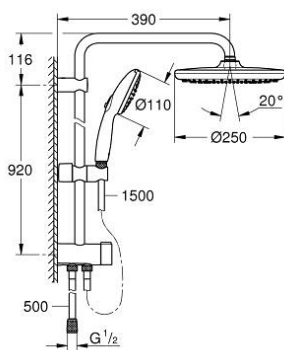

1 243 979 260 TEMPESTA SYSTEM 250 מערכת מקלחת FLEX עם שסתום הטייה להתקנה על הקיר

תיאור המוצר

- צבע: matte black
- כולל:
- זרוע מקלחת אופקית 390 מ"מ, מתכווננת לפני ההתקנה
- החלפה על ידי שסתום הטייה בין מקלחת יד, ראש מקלחת או ראש מקלחת הגדרת Eco
- head shower Tempesta 250
- 2 תבניות התזה (באמצעות שסתום הטייה): Rain, SmartRain
- maximum flow rate (at 3 bar): 7.5 l/min
- head shower with black rear cover
- זווית סיבוב ± 01 עם מפרק כדורי
- hand shower Tempesta 110 (26 912)
- 2 תבניות התזה: Rain, Jet
- maximum flow rate (at 3 bar): 6.9 l/min
- גובה מתכוונן עם אלמנט גולש
- מרחק בין שסתום הטייה לתושבת עליונה: 920 מ"מ
- shower hose Relaxaflex 1500 mm 1/2" x 1/2"
- צינור מקלחת 500 מ"מ Relaxaflex
- באמצעות תבריג 1/2"
- התקנה גמישה: חיבור צינור מקלחת 500 מ"מ לברז / מחבר קיר לאספקת מים
- טכנולוגיית חיסכון במים וזרימה מושלמת GROHE EcoJoy
- GROHE SmartSwitch - easily rotate the dial to enjoy your preferred spray option
- תבנית התזה מושלמת GROHE DreamSpray
- **טבעת הסיליקון / ShockProof** מונעת נזקים הנגרמים מפילת המקלח
- **מערכת נגד אבנית SpeedClean** GROHE
- **ediuGretaW renn** לחיים ארוכים יותר
- מתאים למחממים מיידים החל מ-81 קוט"ש
- maximum flow rate (at 3 bar): 7.5 l/min
- קצב זרימה מינימלי 5 ליטר/דקה
- לחץ מינימלי מומלץ 1.0 בר
- professional edition