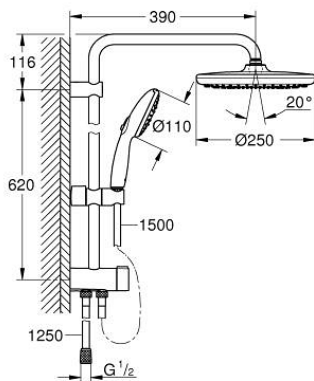

## 1 243 26 980 250 TEMPESTA SYSTEM מערכת מקלחת FLEX עם שסתום הטייה להתקנה על הקיר

### תיאור המוצר

- צבע: matte black
- כולל:
- זרוע מקלחת אופקית 390 מ"מ, מתכווננת לפני ההתקנה
- החלפה על ידי שסתום הטייה בין מקלחת יד, ראש מקלחת או ראש מקלחת הגדרת Eco
- head shower Tempesta 250
- 2 תבניות התזה (באמצעות שסתום הטייה): Rain, SmartRain
- maximum flow rate (at 3 bar): 7.9 l/min
- head shower with black rear cover
- זווית סיבוב  $\pm 01$  עם מפרק כדורי
- hand shower Tempesta 110
- spray patterns: Rain, Jet, Massage
- maximum flow rate (at 3 bar): 7.4 l/min
- גובה מתכוונן עם אלמנט גולש
- מרחק בין שסתום הטייה לתושבת עליונה: 620 מ"מ
- shower hose Relaxaflex 1500 mm 1/2" x 1/2"
- shower hose Relaxaflex 1250 mm 1/2" x 1/2"
- באמצעות תבריג 1/2"
- התקנה גמישה: חיבור צינור מקלחת 1250 מ"מ לברז / מחבר קיר לאספקת מים
- maximum flow rate system (at 3 bar): 7.9 l/min
- טכנולוגיית חיסכון במים וזרימה מושלמת GROHE EcoJoy
- GROHE SmartSwitch - easily rotate the dial to enjoy your preferred spray option
- תבנית התזה מושלמת GROHE DreamSpray
- **טבעת הסיליקון / ShockProof** מונעת נזקים הנגרמים מנפילת המקלח
- **מערכת נגד אבנית GROHE SpeedClean**
- **ediuGretaW renni לחיים ארוכים יותר**
- **מתאים למחממים מיידיים החל מ-81 קוט"ש**
- **קצב זרימה מינימלי 5 ליטר/דקה**
- **לחץ מינימלי מומלץ 1.0 בר**
- **professional edition**