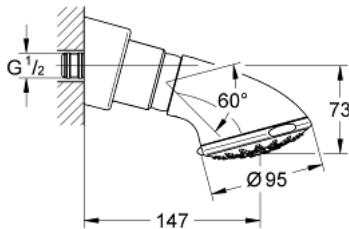

### תיאור המוצר

- כרום: צבע
- Normal, Jet, Rain, Massage, Champagne spray
- maximum flow rate (at 3 bar): 20 l/min
- מפרק כדורי
- זווית נטייה תלויה בהתקנה
- הברגה מחברת עם איטום מורכב מראש
- תבנית התזה מושלמת GROHE DreamSpray
- גימור כרום GROHE LongLife
- מערכת נגד אבנית GROHE SpeedClean
- לחיים ארוכים יותר ediuGretaW rennl
- קצב זרימה מינימלי 7.5 ליטר/דקה

## 27 062 000 **RELEXA 100 FIVE HEAD SHOWER 5 SPRAYS**

עכשיו - רבמצד, חלקי חילוף

1: Escutcheon (מס.חלק חילוף) 45664000)

2: פין הברגה (מס.חלק חילוף) 6 x M6 45665000)

3: מסננת (מס.חלק חילוף) 0492200M)