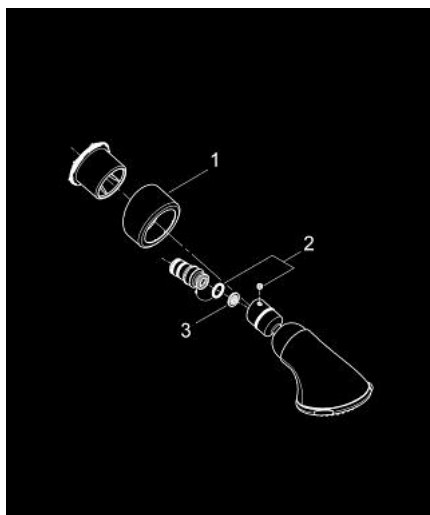

## 27 062 000 **RELEXA 100 FIVE HEAD SHOWER 5 SPRAYS**

### תיאור המוצר

- כרום: צבע
- Normal, Jet, Rain, Massage, Champagne spray
- maximum flow rate (at 3 bar): 20 l/min
- מפרק כדורי
- זווית נטייה תלויה בהתקנה
- הברגה מחברת עם איטום מורכב מראש
- תבנית התזה מושלמת GROHE DreamSpray
- גימור כרום GROHE LongLife
- מערכת נגד אבנית GROHE SpeedClean
- לחיים ארוכים יותר ediuGretaW rennl
- קצב זרימה מינימלי 7.5 ליטר/דקה

## 27 062 000 **RELEXA 100 FIVE HEAD SHOWER 5 SPRAYS**

עכשיו - רבמצד, חלקי חילוף

1: Escutcheon (מס.חלק חילוף) 45664000)

2: פין הברגה (מס.חלק חילוף) 6 x M6 45665000)

3: מסננת (מס.חלק חילוף) 0492200M)