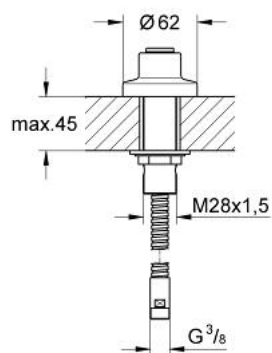

27 151 000 **LEAD-THROUGH FOR PULL-OUT SHOWERS**

תיאור המוצר

- כרום: צבע
- להתקנה בשולי אמבטיה ותחת אריחים
- תעלה לצינור מקלחת
- צינור מקלחת x 1/2" 8/3" 2,000 מ"מ (28 158 000)
- ניתן לשלב תעלה זועם כל מקלחי היד!
- גימור כרום LongLife GROHE

27 151 000 **LEAD-THROUGH FOR PULL-OUT SHOWERS**

עכשיו - 2005 ססוגוא, חלקי חילוף

1: מסננת (0700200M מס.חלק חילוף)

2: מחזיק מתז (27186000 מס.חלק חילוף)