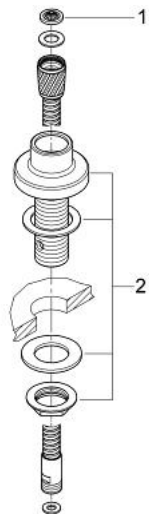

27 151 000 **LEAD-THROUGH FOR PULL-OUT SHOWERS**

תיאור המוצר

- כרום: צבע
- להתקנה בשולי אמבטיה ותחת אריחים
- תעלה לצינור מקלחת
- צינור מקלחת x 1/2" 8/3" 2,000 מ"מ (28 158 000)
- ניתן לשלב תעלה זועם כל מקלחי היד!
- גימור כרום LongLife GROHE

27 151 000 **LEAD-THROUGH FOR PULL-OUT SHOWERS**

עכשיו - 2005 ססוגוא, חלקי חילוף

1: מסננת (0700200M מס.חלק חילוף)

2: מחזיק מתז (27186000 מס.חלק חילוף)