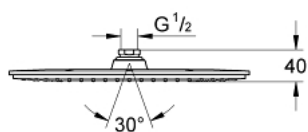

### תיאור המוצר

- כרום: צבע
- תבנית התזה: Rain
- maximum flow rate (at 3 bar): 8 l/min
- 051 300 X מ"מ
- חומר: מתכת
- מפרק כדורי עם זווית מסתובבת  $\pm 15$  מעלות
- הברגה מחברת " \_ "
- תבנית התזה מושלמת GROHE DreamSpray
- גימור כרום GROHE LongLife
- מערכת נגד אבנית GROHE SpeedClean