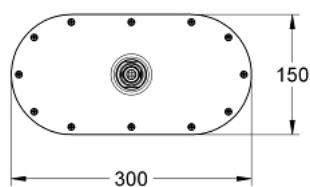

### תיאור המוצר

- כרום: צבע
- תבנית התזה: Rain
- maximum flow rate (at 3 bar): 8 l/min
- 051 300 X מ"מ
- חומר: מתכת
- מפרק כדורי עם זווית מסתובבת  $\pm 15$  מעלות
- הברגה מחברת " \_ "
- תבנית התזה מושלמת GROHE DreamSpray
- גימור כרום GROHE LongLife
- מערכת נגד אבנית GROHE SpeedClean