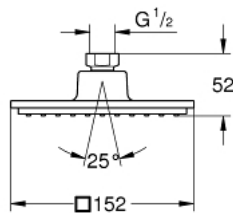

27 705 000 EUPHORIA CUBE 150 HEAD SHOWER 1 SPRAY

תאור המוצר

- צבע: chrome
- Rain
- מ"מ 251 152 X
- מפרק כדורי
- זווית סיבוב $\pm 12^\circ$
- הברגה מחברת "
- מגביל זרימה 9.5 ליטר/דקה GROHE Water Saving
- תבנית התזה מושלמת GROHE DreamSpray
- גימור כרום GROHE Long-Life
- מערכת נגד אבנית SpeedClean
- לחיים ארוכים יותר ediuGretaW rennl
- מתאים למחמם מידי

27 705 000 **EUPHORIA CUBE 150 HEAD SHOWER 1 SPRAY**

חלקי חילוף, רבמצד 2010 – now

1: Fibre seal \varnothing 18,5 x \varnothing 12 x 2 (Spare part-nr. 0138900M)

(Spare part-nr. 0676800M) מסוננת :2