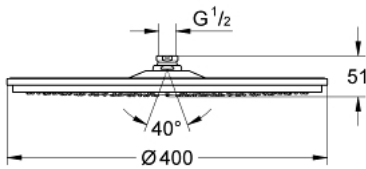

### תיאור המוצר

- כרום: צבע
- מתז רגיל (רחב), החל מלחץ זרימה 5.0 בר
- maximum flow rate (at 3 bar): 7.5 l/min
- 400Ø מ"מ
- חומר: מתכת
- מפרק כדורי עם זווית מסתובבת 20 ± 20 מעלות
- הברגה מחברת " \_"
- **GROHE DreamSpray** זרימה מושלמת
- **GROHE LongLife** גימור כרום
- **GROHE SpeedClean** מערכת נגד אבנית
- מתאים למחמם מידי
- 