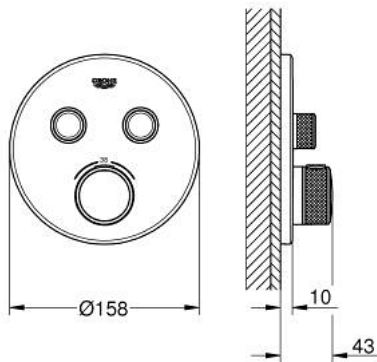

GROHTHERM SMARTCONTROL 29 119 AL0 תרמוסטט עם 2 שסתום יחיד להתקנה מוסתרת

תיאור המוצר

- אפור גרפיט מוברש: צבע
- trim set for GROHE Rapido SmartBox (35 604)
- רטרואקטיבית ב-6 °
מגן קיר מתכת עם GROHE QuickFix (מגן קיר מכוסה ואטימת ציר), מתכוונן
- גימור GROHE LongLife
- צים להדלקה ולכיבוי, מסובבים לכוונון העוצמה מ-GROHE EcoJoy ל-Flow lluF לוח GROHE SmartControl
- exchangeable symbols
- מחסנית קומפקטית עם אלמנט תרמי שגווה GROHE TurboStat
- כפתור בטיחות ב-83 °EHORG
- GROHE SafeStop Plus כלולה אפשרות להגבלת טמפרטורה ל-C34 או ל-C64
- שסתום חד כיווני מובנה ומסננת
- multiple outlets can be run simultaneously
- without roughing-in set 35 600/35 604 (please order separately)
- ודת יציאה של מים C = 26 ליטר/דקה נקודת יציאה של מים B+C = 29 ליטר/דקה
ביצועי זרימה: נקודת יציאה של מים B = 24 ליטר/דקה נק

GROHTHERM SMARTCONTROL 29 119 AL0 תרמוסטט עם 2 שסתום יחיד להתקנה מוסתרת

עכשיו - 2020 ראוני, חלקי חילוף

1: Mounting plate (מס.חלק חילוף) 48363000

2: ידית בקרת טמפרטורה (מס.חלק חילוף) 49029AL0

3: Escutcheon (מס.חלק חילוף) 49032AL0

4: Push button (מס.חלק חילוף) 48361AL0

4.1: pushbutton (מס.חלק חילוף) 14077000

5: Cartridge (מס.חלק חילוף) 48359000

5.1: סילי (מס.חלק חילוף) 49088000

6: מחסנית תרמוסטטית 3/4" (מס.חלק חילוף) 49028000

7: Non-return valves (מס.חלק חילוף) 47979000

13: סט הארכה אוניברסלי למיקסר ידית אחת, 25 מ"מ* (מס.חלק חילוף) 14048000

* אביזרים אופציונליים