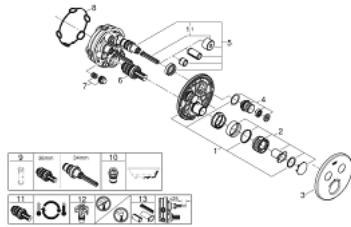

GROHTHERM SMARTCONTROL 29 119 AL0 תרמוסטט עם 2 שסתום יחיד להתקנה מוסתרת

תיאור המוצר

- אפור גרפיט מוברש: צבע
- trim set for GROHE Rapido SmartBox (35 604)
- רטרואקטיבית ב-6 °
מגן קיר מתכת עם GROHE QuickFix (מגן קיר מכוסה ואטימת ציר), מתכוונן
- גימור GROHE LongLife
- צים להדלקה ולכיבוי, מסובבים לכוונון העוצמה מ-GROHE EcoJoy ל-Flow lluF לוח GROHE SmartControl
- exchangeable symbols
- מחסנית קומפקטית עם אלמנט תרמי שגווה GROHE TurboStat
- כפתור בטיחות ב-83 °EHORG
- GROHE SafeStop Plus כלולה אפשרות להגבלת טמפרטורה ל-C34 או ל-C64
- שסתום חד כיווני מובנה ומסננת
- multiple outlets can be run simultaneously
- without roughing-in set 35 600/35 604 (please order separately)
- ודת יציאה של מים C = 26 ליטר/דקה נקודת יציאה של מים B+C = 29 ליטר/דקה
ביצועי זרימה: נקודת יציאה של מים B = 24 ליטר/דקה נק

GROHTHERM SMARTCONTROL 29 119 AL0 תרמוסטט עם 2 שסתום יחיד להתקנה מוסתרת

עכשיו - 2020 ראוני, חלקי חילוף

1: Mounting plate (מס.חלק חילוף) 48363000

2: ידית בקרת טמפרטורה (מס.חלק חילוף) 49029AL0

3: Escutcheon (מס.חלק חילוף) 49032AL0

4: Push button (מס.חלק חילוף) 48361AL0

4.1: pushbutton (מס.חלק חילוף) 14077000

5: Cartridge (מס.חלק חילוף) 48359000

5.1: סילי (מס.חלק חילוף) 49088000

6: מחסנית תרמוסטטית 3/4" (מס.חלק חילוף) 49028000

7: Non-return valves (מס.חלק חילוף) 47979000