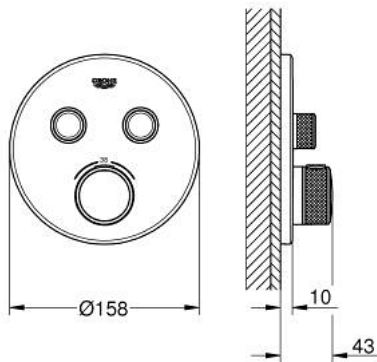

GROHTHERM SMARTCONTROL 29 119 DC0 תרמוסטט עם 2 שסתום יחיד להתקנה מוסתרת

תיאור המוצר

- כרום מוברש: צבע
- trim set for GROHE Rapido SmartBox (35 604)
- רטרואקטיבית ב- 6°
מגן קיר מתכת עם GROHE QuickFix (מגן קיר מכוסה ואטימת ציר), מתכוונן
- גימור GROHE LongLife
- צים להדלקה ולכיבוי, מסובבים לכוונון העוצמה מ-GROHE EcoJoy ל-Flow lluF לוח GROHE SmartControl
- exchangeable symbols
- מחסנית קומפקטית עם אלמנט תרמי שגווה GROHE TurboStat
- כפתור בטיחות ב-83° EHORG SafeStop
- GROHE SafeStop Plus כלולה אפשרות להגבלת טמפרטורה ל-C34 או ל-C64
- שסתום חד כיווני מובנה ומסננת
- multiple outlets can be run simultaneously
- without roughing-in set 35 600/35 604 (please order separately)
- ודת יציאה של מים C = 26 ליטר/דקה נקודת יציאה של מים B+C = 29 ליטר/דקה
ביצועי זרימה: נקודת יציאה של מים B = 24 ליטר/דקה נק

GROHTHERM SMARTCONTROL 29 119 DC0 תרמוסטט עם 2 שסתום יחיד להתקנה מוסתרת

עכשיו - 2020 ראוני, חלקי חילוף

1: Mounting plate (מס.חלק חילוף) 48363000

2: ידית בקרת טמפרטורה (מס.חלק חילוף) 49029DC0

3: Escutcheon (מס.חלק חילוף) 49032DC0

4: Push button (מס.חלק חילוף) 48361DC0

4.1: pushbutton (מס.חלק חילוף) 14077000

5: Cartridge (מס.חלק חילוף) 48359000

5.1: סילי (מס.חלק חילוף) 49088000

6: מחסנית תרמוסטטית 3/4" (מס.חלק חילוף) 49028000

7: Non-return valves (מס.חלק חילוף) 47979000

13: סט הארכה אוניברסלי למיקסר ידית אחת, 25 מ"מ* (מס.חלק חילוף) 14048000

* אביזרים אופציונליים