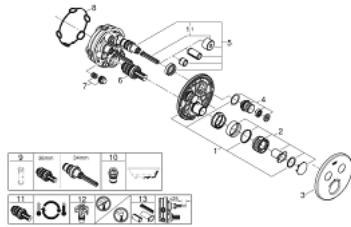

GROHTHERM SMARTCONTROL 29 119 DC0 תרמוסטט עם 2 שסתום יחיד להתקנה מוסתרת

תיאור המוצר

- כרום מוברש: צבע
- trim set for GROHE Rapido SmartBox (35 604)
- רטרואקטיבית ב- 6°
מגן קיר מתכת עם GROHE QuickFix (מגן קיר מכוסה ואטימת ציר), מתכוונן
- גימור GROHE LongLife
- צים להדלקה ולכיבוי, מסובבים לכוונון העוצמה מ-GROHE EcoJoy ל-Flow lluF לוח GROHE SmartControl
- exchangeable symbols
- מחסנית קומפקטית עם אלמנט תרמי שגווה GROHE TurboStat
- כפתור בטיחות ב-83° EHORG SafeStop
- GROHE SafeStop Plus כלולה אפשרות להגבלת טמפרטורה ל-C34 או ל-C64
- שסתום חד כיווני מובנה ומסננת
- multiple outlets can be run simultaneously
- without roughing-in set 35 600/35 604 (please order separately)
- ודת יציאה של מים C = 26 ליטר/דקה נקודת יציאה של מים B+C = 29 ליטר/דקה
ביצועי זרימה: נקודת יציאה של מים B = 24 ליטר/דקה נק

GROHTHERM SMARTCONTROL 29 119 DC0 תרמוסטט עם 2 שסתום יחיד להתקנה מוסתרת

עכשיו - 2020 ראוני, חלקי חילוף

1: Mounting plate (מס.חלק חילוף) 48363000

2: ידית בקרת טמפרטורה (מס.חלק חילוף) 49029DC0

3: Escutcheon (מס.חלק חילוף) 49032DC0

4: Push button (מס.חלק חילוף) 48361DC0

4.1: pushbutton (מס.חלק חילוף) 14077000

5: Cartridge (מס.חלק חילוף) 48359000

5.1: סילי (מס.חלק חילוף) 49088000

6: מחסנית תרמוסטטית 3/4" (מס.חלק חילוף) 49028000

7: Non-return valves (מס.חלק חילוף) 47979000