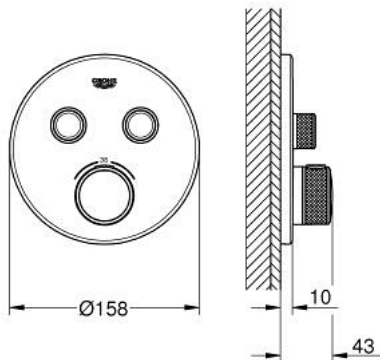

GROHTHERM SMARTCONTROL 29 119 DLO תרמוסטט עם 2 שסתום יחיד להתקנה מוסתרת

תיאור המוצר

- זהב אדום מוברש: צבע
- trim set for GROHE Rapido SmartBox (35 604)
- רטרואקטיבית ב-6°
- מגן קיר מתכת עם GROHE QuickFix (מגן קיר מכוסה ואטימת ציר), מתכוונן
- גימור GROHE LongLife
- צים להדלקה ולכיבוי, מסובבים לכוונון העוצמה מ-GROHE EcoJoy ל-Flow lluF לוח GROHE SmartControl
- exchangeable symbols
- מחסנית קומפקטית עם אלמנט תרמי שעווה GROHE TurboStat
- כפתור בטיחות ב-83° EHORG SafeStop
- GROHE SafeStop Plus כלולה אפשרות להגבלת טמפרטורה ל-C34 או ל-C64
- שסתום חד כיווני מובנה ומסננת
- multiple outlets can be run simultaneously
- without roughing-in set 35 600/35 604 (please order separately)
- ודת יציאה של מים C = 26 ליטר/דקה נקודת יציאה של מים B+C = 29 ליטר/דקה ביצועי זרימה: נקודת יציאה של מים B = 24 ליטר/דקה נק