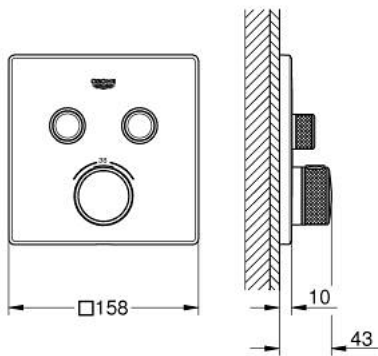

GROHTHERM SMARTCONTROL 29 124 GN0 תרמוסטט עם 2 שסתום יחיד להתקנה מוסתרת

תיאור המוצר

- זהב צהוב מוברש: צבע
- trim set for GROHE Rapido SmartBox (35 604)
- רטרואקטיבית ב-6°
- מגן קיר מתכת עם GROHE QuickFix (מגן קיר מכוסה ואטימת ציר), מתכוונן
- גימור GROHE LongLife
- צים להדלקה ולכיבוי, מסובבים לכוונון העוצמה מ-GROHE EcoJoy ל-Flow lluF לוח GROHE SmartControl
- exchangeable symbols
- מחסנית קומפקטית עם אלמנט תרמי שעווה GROHE TurboStat
- כפתור בטיחות ב-83° EHORG
- GROHE SafeStop Plus כלולה אפשרות להגבלת טמפרטורה ל-C34 או ל-C64
- שסתום חד כיווני מובנה ומסננת
- multiple outlets can be run simultaneously
- without roughing-in set 35 600/35 604 (please order separately)
- ודת יציאה של מים C = 26 ליטר/דקה נקודת יציאה של מים B+C = 29 ליטר/דקה
- ביצועי זרימה: נקודת יציאה של מים B = 24 ליטר/דקה נק