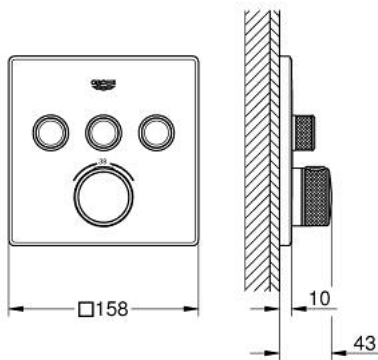

GROHTHERM SMARTCONTROL 29 126 ALO תרמוסטט עם 3 שסתום יחיד להתקנה מוסתרת

תיאור המוצר

- אפור גרפיט מוברש: צבע
- trim set for GROHE Rapido SmartBox (35 604)
- רטרואקטיבית ב-6°
מגן קיר מתכת עם GROHE QuickFix (מגן קיר מכוסה ואטימת ציר), מתכוונן
- גימור GROHE LongLife
- צים להדלקה ולכיבוי, מסובבים לכוונון העוצמה מ-GROHE EcoJoy ל-Flow lluF לוח GROHE SmartControl
- exchangeable symbols
- מחסנית קומפקטית עם אלמנט תרמי שעווה GROHE TurboStat
- כפתור בטיחות ב-83° EHORG
- GROHE SafeStop Plus כלולה אפשרות להגבלת טמפרטורה ל-C34 או ל-C64
- שסתום חד כיווני מובנה ומסננת
- multiple outlets can be run simultaneously
- without roughing-in set 35 600/35 604 (please order separately)
- של מים $33 > /r b < = + B + C$ ליטר/דקה נקודת יציאה של מים $36 = + B + C$ ליטר/דקה
ה של מים $27 > /r b < = B$ ליטר/דקה נקודת יציאה של מים $23 = C$ ליטר/דקה נקודת יציאה
ביצועי זרימה: נקודת יציאה של מים $A = 23$ ליטר/דקה נקודת יציאה

GROHTHERM SMARTCONTROL 29 126 AL0 תרמוסטט עם 3 שסתום יחיד להתקנה מוסתרת

עכשיו - 2018 רבמטפס, חלקי חילוף

1: Mounting plate (מס.חלק חילוף) 48362000

2: ידית בקרת טמפרטורה (מס.חלק חילוף) 49029AL0

3: Escutcheon (מס.חלק חילוף) 49042AL0

4: Push button (מס.חלק חילוף) 48361AL0

4.1: pushbutton (מס.חלק חילוף) 14077000

5: Cartridge (מס.חלק חילוף) 48359000

5.1: סילי (מס.חלק חילוף) 49088000

6: מחסנית תרמוסטטית 3/4" (מס.חלק חילוף) 49028000

7: Non-return valves (מס.חלק חילוף) 47979000

8: Seal (מס.חלק חילוף) 48360000

9: מפתח בוקסה* (מס.חלק חילוף) 49059000

10: מחסנית* (מס.חלק חילוף) GROHE TurboStat 3/4 49003000

11: פקקי שרות* (מס.חלק חילוף) 1405300M

12: סט הארכה אוניברסלי למיקסר ידית אחת, 25 מ"מ* (מס.חלק חילוף) 14048000