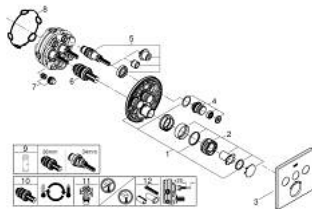

GROHTHERM SMARTCONTROL 29 126 ALO תרמוסטט עם 3 שסתום יחיד להתקנה מוסתרת

תיאור המוצר

- אפור גרפיט מוברש: צבע
- trim set for GROHE Rapido SmartBox (35 604)
- רטרואקטיבית ב-6°
מגן קיר מתכת עם GROHE QuickFix (מגן קיר מכוסה ואטימת ציר), מתכוונן
- גימור GROHE LongLife
- צים להדלקה ולכיבוי, מסובבים לכוונון העוצמה מ-GROHE EcoJoy ל-Flow lluF לוח GROHE SmartControl
- exchangeable symbols
- מחסנית קומפקטית עם אלמנט תרמי שעווה GROHE TurboStat
- כפתור בטיחות ב-83° EHORG
- GROHE SafeStop Plus כלולה אפשרות להגבלת טמפרטורה ל-C34 או ל-C64
- שסתום חד כיווני מובנה ומסננת
- multiple outlets can be run simultaneously
- without roughing-in set 35 600/35 604 (please order separately)
- של מים $33 > /r b < = + B + C$ ליטר/דקה נקודת יציאה של מים $36 = + B + C$ ליטר/דקה
ה של מים $27 > /r b < = B$ ליטר/דקה נקודת יציאה של מים $23 = C$ ליטר/דקה נקודת יציאה
ביצועי זרימה: נקודת יציאה של מים $A = 23$ ליטר/דקה נקודת יציאה

GROHTHERM SMARTCONTROL 29 126 AL0 תרמוסטט עם 3 שסתום יחיד להתקנה מוסתרת

עכשיו - 2018 רבמטפס, חלקי חילוף

1: Mounting plate (מס.חלק חילוף) 48362000

2: ידית בקרת טמפרטורה (מס.חלק חילוף) 49029AL0

3: Escutcheon (מס.חלק חילוף) 49042AL0

4: Push button (מס.חלק חילוף) 48361AL0

4.1: pushbutton (מס.חלק חילוף) 14077000

5: Cartridge (מס.חלק חילוף) 48359000

5.1: סילי (מס.חלק חילוף) 49088000

6: מחסנית תרמוסטטית 3/4" (מס.חלק חילוף) 49028000

7: Non-return valves (מס.חלק חילוף) 47979000

8: Seal (מס.חלק חילוף) 48360000

9: מפתח בוקסה* (מס.חלק חילוף) 49059000

10: מחסנית* (מס.חלק חילוף) GROHE TurboStat 3/4 49003000

11: פקקי שרות* (מס.חלק חילוף) 1405300M

12: סט הארכה אוניברסלי למיקסר ידית אחת, 25 מ"מ* (מס.חלק חילוף) 14048000