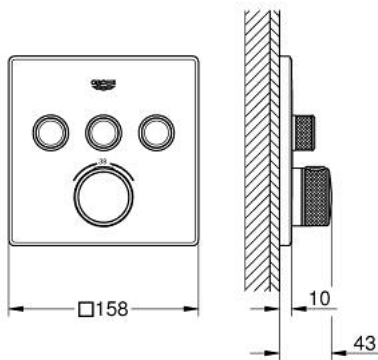

GROHTHERM SMARTCONTROL 29 126 DL0 תרמוסטט עם 3 שסתום יחיד להתקנה מוסתרת

תיאור המוצר

- זהב אדום מוברש: צבע
- trim set for GROHE Rapido SmartBox (35 604)
- רטוראקטיבית ב-6 °
מגן קיר מתכת עם GROHE QuickFix (מגן קיר מכוסה ואטימת ציר), מתכוונן
- גימור GROHE LongLife
- צים להדלקה ולכיבוי, מסובבים לכוונון העוצמה מ-GROHE EcoJoy ל-GROHE EcoJoy ל-GROHE SmartControl לוח
- exchangeable symbols
- מחסנית קומפקטית עם אלמנט תרמי שעווה GROHE TurboStat
- כפתור בטיחות ב-83 ° SafeStop
- GROHE SafeStop Plus כלולה אפשרות להגבלת טמפרטורה ל-C34 או ל-C64
- שסתום חד כיווני מובנה ומסננת
- multiple outlets can be run simultaneously
- without roughing-in set 35 600/35 604 (please order separately)
- של מים $33 = + B + C$ ליטר/דקה נקודת יציאה של מים $36 = + B + C$ ליטר/דקה
ה של מים $27 = B$ ליטר/דקה נקודת יציאה של מים $23 = C$ ליטר/דקה נקודת יציאה
ביצועי זרימה: נקודת יציאה של מים $A = 23$ ליטר/דקה נקודת יציאה