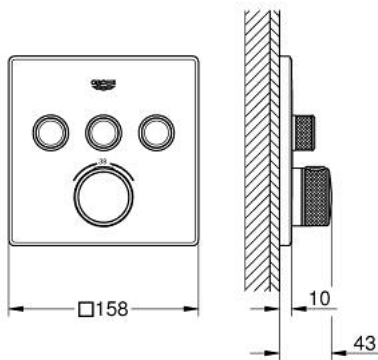

GROHTHERM SMARTCONTROL 29 126 GN0 תרמוסטט עם 3 שסתום יחיד להתקנה מוסתרת

תיאור המוצר

- זהב צהוב מוברש: צבע
- trim set for GROHE Rapido SmartBox (35 604)
- רטרואקטיבית ב-6°
מגן קיר מתכת עם GROHE QuickFix (מגן קיר מכוסה ואטימת ציר), מתכוונן
- גימור GROHE LongLife
- צים להדלקה ולכיבוי, מסובבים לכוון העוצמה מ-GROHE EcoJoy ל-Flow lluF לוח GROHE SmartControl
- exchangeable symbols
- מחסנית קומפקטית עם אלמנט תרמי שעווה GROHE TurboStat
- כפתור בטיחות ב-83° EHORG
- GROHE SafeStop Plus כלולה אפשרות להגבלת טמפרטורה ל-C34 או ל-C64
- שסתום חד כיווני מובנה ומסננת
- multiple outlets can be run simultaneously
- without roughing-in set 35 600/35 604 (please order separately)
- של מים $33 > /r b < = + B + C$ ליטר/דקה נקודת יציאה של מים $36 = + B + C$ ליטר/דקה
- ה של מים $27 > /r b < = B$ ליטר/דקה נקודת יציאה של מים $23 = C$ ליטר/דקה נקודת יציאה ביצועי זרימה: נקודת יציאה של מים $A = 23$ ליטר/דקה נקודת יציאה