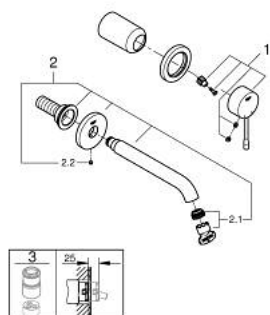

מיידה- M ESSENCE 29 192 DL1 מיקסר כיוור שני חורים

עכשיו - 2022 לירפא, חלקי חילוף

1: Lever (מס.חלק חילוף) 46916DL0)

2: פיה (מס.חלק חילוף) 48638DL0)

2.1: Mousseur (מס.חלק חילוף) 48480000)

2.2: Screw (מס.חלק חילוף) 43094000)

3: Extension (מס.חלק חילוף) 46943000)*

* אביזרים אופציונליים