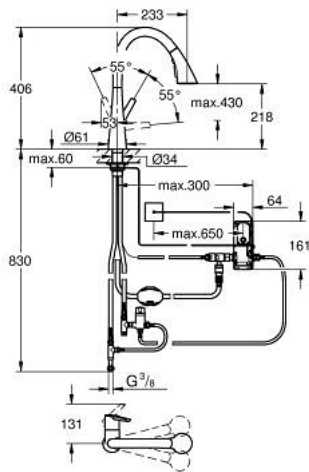

30 219 002 ZEDRA TOUCH ELECTRONIC SINGLE-LEVER SINK MIXER 1/2"

תיאור המוצר

- כרום: צבע
- מגע: הפעלת מים באמצעות מגע עור
- מתח סוללה 6 וולט סוללת ליתיום, מסוג CR-P2
- מאושר על ידי CE
- שסתום סולנואיד
- עיצרת בטיחות אוטומטית אחרי 60 שניות (הגדרת יצרו)
- גימור כרום LongLife GROHE
- מחסנית קרמית מ"מ 35 מ"מ EHOORG evoMkllis
- דרכי מים פנימיות מבודדות - נטולי עופרת וניקל
- Pull-Out spray for greater flexibility
- מבטיחה שליפה קלה ועגינה חלקה של ראש המזלף חזרה במצב >/rb< הראשוני שלו. gn
ikcoDcitengaM
- מזלף נשלף עם 3 סוגי התזה
- GROHE Blade (ביצועי התזה חזקים והפחתה בצריכת המים של עד 70%) שסתום הטייה: מתז למינרי/סילון מקלחתnaelCdeep/מתז
- אפשרות עיצור - לחצן השהייה לעיצרת זרימת המים
- חזרה אוטומטית לריסוס למינרי
- מגביל קצב זרימה מתכוונן
- swivel tubular spout, swivel area 360°
- מוגן מפני זרימה חוזרת
- צינורות חיבור גמישים
- maximum flow rate (at 3 bar): 9 l/min

30 219 002 ZEDRA TOUCH ELECTRONIC SINGLE-LEVER SINK MIXER 1/2"

חלקי חילוף, 2017 ילוי, 2021 ראורבפ -

- 1: Lever (חלק מס. 48476000)
- 2: Screw ring (חלק מס. 48517000)
- 3: Cartridge (חלק מס. 46374000)
- 4: Pull-Out spray (חלק מס. 48473000)
- 4.1: Laminar flow straightener (חלק מס. 42622000)
- 4.2: Non-return valve (חלק מס. 08565000)
- 4.3: מסננת (חלק מס. 0676800M)
- 5: Shower hose (חלק מס. 48472000)
- 6: Shank fastening assembly (חלק מס. 48384000)
- 7: לוחית תמיכה (חלק מס. 05334000)
- 8: Non-return valve (חלק מס. 08565000)
- 9: Quick coupling (חלק מס. 46338000)
- 10: שסתום סולינואיד (חלק מס. 48213000)
- 10.1: Non-return valve (חלק מס. 08565000)
- 10.2: מסננת (חלק מס. 42395000)
- 11: Control unit (חלק מס. 48214000)
- 12: Battery (חלק מס. 42886000)
- 13: Adjusting thermometer (°C) (חלק מס. 19001000)*