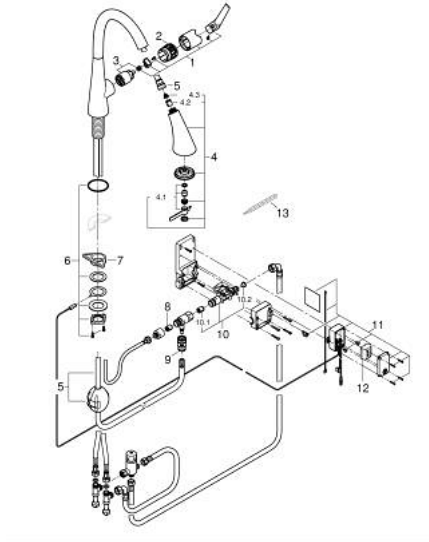

30 219 002 ZEDRA TOUCH ELECTRONIC SINGLE-LEVER SINK MIXER 1/2"

תיאור המוצר

- כרום: צבע
- מגע: הפעלת מים באמצעות מגע עור
- מתח סוללה 6 וולט סוללת ליתיום, מסוג CR-P2
- מאושר על ידי CE
- שסתום סולנואיד
- עיצרת בטיחות אוטומטית אחרי 60 שניות (הגדרת יצרו)
- גימור כרום LongLife GROHE
- מחסנית קרמית מ"מ 35 מ"מ EHOORG evoMkllis
- דרכי מים פנימיות מבודדות - נטולי עופרת וניקל
- Pull-Out spray for greater flexibility
- מבטיחה שליפה קלה ועגינה חלקה של ראש המזלף חזרה במצב >/rb< הראשוני שלו. gn
ikcoDcitengaM
- מזלף נשלף עם 3 סוגי התזה
- GROHE Blade (ביצועי התזה חזקים והפחתה בצריכת המים של עד 70%) שסתום הטייה: מתז למינרי/סילון מקלחתnaelCdeep/מתז
- אפשרות עיצור - לחצן השהייה לעיצרת זרימת המים
- חזרה אוטומטית לריסוס למינרי
- מגביל קצב זרימה מתכוונן
- swivel tubular spout, swivel area 360°
- מוגן מפני זרימה חוזרת
- צינורות חיבור גמישים
- maximum flow rate (at 3 bar): 9 l/min

30 219 002 ZEDRA TOUCH ELECTRONIC SINGLE-LEVER SINK MIXER 1/2"

חלקי חילוף, 2017 ילוי, 2021 ראורבפ -

- 1: Lever (חלק מס. 48476000)
- 2: Screw ring (חלק מס. 48517000)
- 3: Cartridge (חלק מס. 46374000)
- 4: Pull-Out spray (חלק מס. 48473000)
- 4.1: Laminar flow straightener (חלק מס. 42622000)
- 4.2: Non-return valve (חלק מס. 08565000)
- 4.3: מסננת (חלק מס. 0676800M)
- 5: Shower hose (חלק מס. 48472000)
- 6: Shank fastening assembly (חלק מס. 48384000)
- 7: לוחית תמיכה (חלק מס. 05334000)
- 8: Non-return valve (חלק מס. 08565000)
- 9: Quick coupling (חלק מס. 46338000)
- 10: שסתום סולינואיד (חלק מס. 48213000)
- 10.1: Non-return valve (חלק מס. 08565000)
- 10.2: מסננת (חלק מס. 42395000)
- 11: Control unit (חלק מס. 48214000)
- 12: Battery (חלק מס. 42886000)
- 13: Adjusting thermometer (°C) (חלק מס. 19001000)*