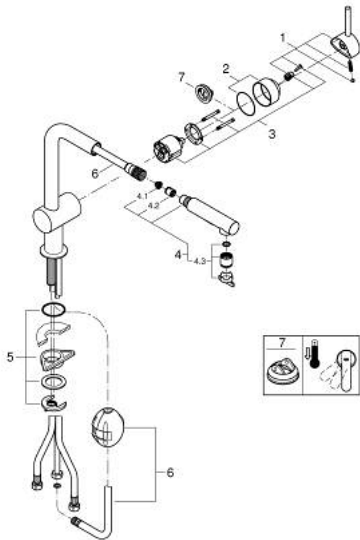

30 274 AL0 MINTA SINGLE-LEVER SINK MIXER 1/2"

תיאור המוצר

- אפור גרפיט מוברש: צבע
- פיית "ר"
- גימור GROHE LongLife
- מחסנית קרמית מ"מ 46 מ"מ evoMkIIS EHORG
- Pull-Out spout for greater flexibility
- מיישר זרימה
- מזלף כפול בשלף
- חזרה אוטומטית לריסוס למינרי
- חומר: מתכת
- מגביל קצב זרימה מתכוונן
- swivel tubular spout, swivel area 360°
- שסתום חד כיווני מובנה
- מוגן מפני זרימה חוזרת
- צינורות חיבור גמישים
- מערכת התקנה מהירה
- maximum flow rate (at 3 bar): 9 l/min

30 274 AL0 MINTA SINGLE-LEVER SINK MIXER 1/2"

עכשיו - ינוי 2024, חלקי חילוף

1: Lever (מס.חלק חילוף) 46015AL0)

2: Cap (מס.חלק חילוף) 46025AL0)

3: Cartridge (מס.חלק חילוף) 46048000)

4: Pull-Out spray (מס.חלק חילוף) 46926AL0)

4.1: מסננת (מס.חלק חילוף) 0676800M)

4.2: Non-return valve (מס.חלק חילוף) 08565000)

4.3: Flow straightener (מס.חלק חילוף) 48275000)

5: Shank mounting kit (מס.חלק חילוף) 46345000)

6: Hose for sink mixer with pull-out dual spray or mousseur (מס.חלק חילוף) 48293000)

7: מגביל טמפרטורה* (מס.חלק חילוף) 46375000)

* אביזרים אופציונליים