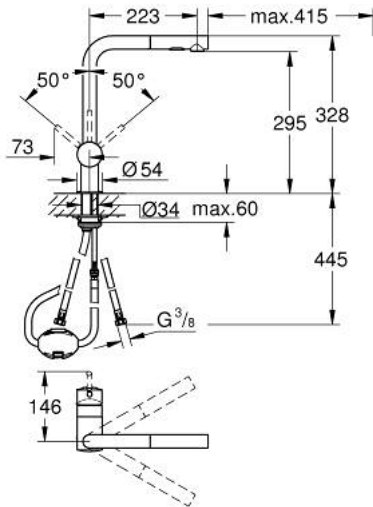

30 274 AL0 MINTA SINGLE-LEVER SINK MIXER 1/2"

תיאור המוצר

- אפור גרפיט מוברש: צבע
- פיית "ר"
- גימור GROHE LongLife
- מחסנית קרמית מ"מ 46 מ"מ evoMkIIS EHORG
- Pull-Out spout for greater flexibility
- מיישר זרימה
- מזלף כפול בשלף
- חזרה אוטומטית לריסוס למינרי
- חומר: מתכת
- מגביל קצב זרימה מתכוונן
- swivel tubular spout, swivel area 360°
- שסתום חד כיווני מובנה
- מוגן מפני זרימה חוזרת
- צינורות חיבור גמישים
- מערכת התקנה מהירה
- maximum flow rate (at 3 bar): 9 l/min

30 274 AL0 MINTA SINGLE-LEVER SINK MIXER 1/2"

עכשיו - ינוי 2024, חלקי חילוף

1: Lever (מס.חלק חילוף) 46015AL0)

2: Cap (מס.חלק חילוף) 46025AL0)

3: Cartridge (מס.חלק חילוף) 46048000)

4: Pull-Out spray (מס.חלק חילוף) 46926AL0)

4.1: מסננת (מס.חלק חילוף) 0676800M)

4.2: Non-return valve (מס.חלק חילוף) 08565000)

4.3: Flow straightener (מס.חלק חילוף) 48275000)

5: Shank mounting kit (מס.חלק חילוף) 46345000)

6: Hose for sink mixer with pull-out dual spray or mousseur (מס.חלק חילוף) 48293000)

7: מגביל טמפרטורה* (מס.חלק חילוף) 46375000)

* אביזרים אופציונליים