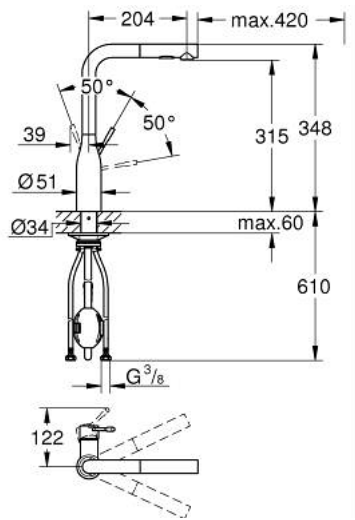

30 504 000 ESSENCE SINGLE-LEVER SINK MIXER 1/2"

תיאור המוצר

- כרום: צבע
- פיה גבוהה
- גימור LongLife כרום
- מחסנית קרמית 28 מ"מ evoMkIIS EHORG
- Pull-Out spout for greater flexibility
- מיישר זרימה
- מזלף כפול בשלף
- חזרה אוטומטית לריסוס למינרי
- חומר: מתכת
- swivel tubular spout, swivel area 360°
- שסתום חד כיווני מובנה
- מוגן מפני זרימה חוזרת
- צינורות חיבור גמישים
- metal fixation set
- מגביל טמפרטורה מובנה
- maximum flow rate (at 3 bar): 8 l/min

30 504 000 ESSENCE SINGLE-LEVER SINK MIXER 1/2"

עכשיו – ינוי 2022, חלקי חילוף

1: Lever (חלק מס. 46927000)

2: Cartridge (חלק מס. 46580000)

3: Pull-Out spray (חלק מס. 46926000)

3.1: מסננת (חלק מס. 0676800M)

3.2: Non-return valve (חלק מס. 08565000)

3.3: Flow straightener (חלק מס. 48275000)

4: Hose for sink mixer with pull-out dual spray or mousseur (חלק מס. 48293000)

5: Shank fastening assembly (חלק מס. 48384000)

6: לוחית תמיכה (חלק מס. 05334000)