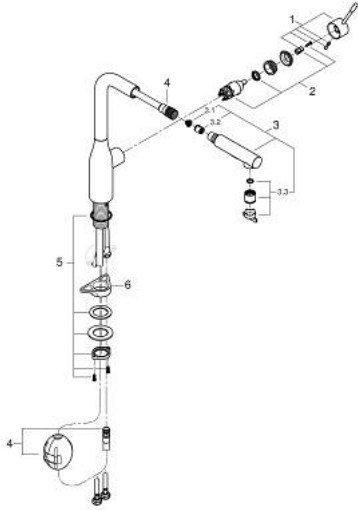

30 504 000 ESSENCE SINGLE-LEVER SINK MIXER 1/2"

תיאור המוצר

- כרום: צבע
- פיה גבוהה
- גימור LongLife כרום
- מחסנית קרמית 28 מ"מ evoMkIIS EHORG
- Pull-Out spout for greater flexibility
- מיישר זרימה
- מזלף כפול בשלף
- חזרה אוטומטית לריסוס למינרי
- חומר: מתכת
- swivel tubular spout, swivel area 360°
- שסתום חד כיווני מובנה
- מוגן מפני זרימה חוזרת
- צינורות חיבור גמישים
- metal fixation set
- מגביל טמפרטורה מובנה
- maximum flow rate (at 3 bar): 8 l/min

30 504 000 ESSENCE SINGLE-LEVER SINK MIXER 1/2"

עכשיו – ינוי 2022, חלקי חילוף

1: Lever (חלק מס. 46927000)

2: Cartridge (חלק מס. 46580000)

3: Pull-Out spray (חלק מס. 46926000)

3.1: מסננת (חלק מס. 0676800M)

3.2: Non-return valve (חלק מס. 08565000)

3.3: Flow straightener (חלק מס. 48275000)

4: Hose for sink mixer with pull-out dual spray or mousseur (חלק מס. 48293000)

5: Shank fastening assembly (חלק מס. 48384000)

6: לוחית תמיכה (חלק מס. 05334000)