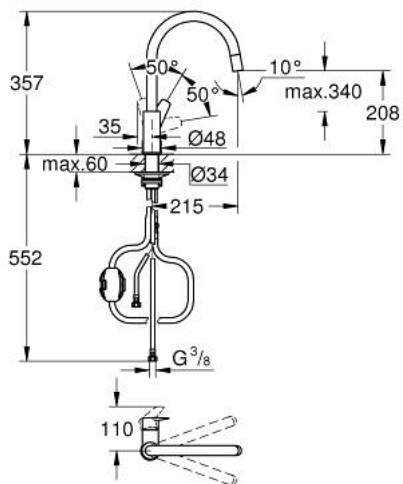

30 536 000 BAUEDGE SINGLE-LEVER SINK MIXER 1/2"

תיאור המוצר

- כרום: צבע
- פיה גבוהה
- גימור כרום LongLife GROHE
- מחסנית GROHE lortnoChtoomS מקרמיקה 28 מ"מ
- דרכי מים פנימיות מבודדות - נטולי עופרת וניקל
- Pull-Out spout for greater flexibility
- מזלף מתז בשלף
- מגביל קצב זרימה מתכוונן
- swivel tubular spout, swivel area 360°
- מוגן מפני זרימה חוזרת
- flexible connection hoses 3/8"
- metal fixation set
- maximum flow rate (at 3 bar): 8 l/min
- לחץ מינימלי מומלץ 1.0 בר

30 536 000 BAUEDGE SINGLE-LEVER SINK MIXER 1/2"

עכשיו – ינוי 2021, חלקי חילוף

1: Cartridge (מס.חלק חילוף) 46963000

2: Pull-Out spray (מס.חלק חילוף) 48621000

2.1: Non-return valve (מס.חלק חילוף) 08565000

2.2: Flow control (מס.חלק חילוף) 48624000

3: לוחית תמיכה (מס.חלק חילוף) 05334000

4: Shank fastening assembly (מס.חלק חילוף) 48384000

5: Hose for sink mixer with pull-out dual spray or mousseur (מס.חלק חילוף) 48293000