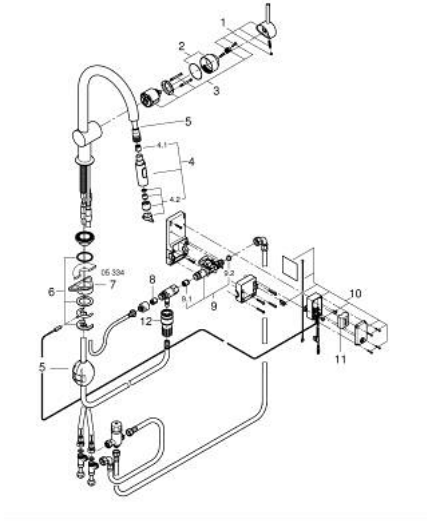

31 358 002 MINTA TOUCH ELECTRONIC SINGLE-LEVER SINK MIXER 1/2"

תיאור המוצר

- כרום: צבע
- פיית-C
- מגע: הפעלת מים באמצעות מגע עור
- מתח סוללה 6 וולט סוללת ליתיום, מסוג CR-P2
- מאושר על ידי CE
- שסתום סולנואיד
- שסתום ערבול ערך קבוע
- עצירת בטיחות אוטומטית אחרי 60 שניות (הגדרת יצרן)
- גימור כרום GROHE LongLife
- מחסנית קרמית 46 מ"מ evoMkllis EHORG
- Pull-Out spout for greater flexibility
- מזלף כפול נשלף
- swivel tubular spout, swivel area 360°
- מוגן מפני זרימה חוזרת
- צינורות חיבור גמישים
- מערכת התקנה מהירה
- maximum flow rate (at 3 bar): 9 l/min

31 358 002 MINTA TOUCH ELECTRONIC SINGLE-LEVER SINK MIXER 1/2"

עכשיו - ינוי 2024, חלקי חילוף

1: Lever (חלק מס. 46015000)

2: Cap (חלק מס. 46025000)

3: Cartridge (חלק מס. 46048000)

4: Pull-Out spray (חלק מס. 48416000)

4.1: Non-return valve (חלק מס. 08565000)

4.2: Flow straightener (חלק מס. 48347000)

5: Hose for sink mixer with pull-out dual spray or mousseur (חלק מס. 48293000)

6: Shank mounting kit (חלק מס. 46345000)

7: לוחית תמיכה (חלק מס. 05334000)

8: Non-return valve (חלק מס. 08565000)

9: שסתום סולנואיד (חלק מס. 48213000)

9.1: Non-return valve (חלק מס. 08565000)

9.2: מסננת (חלק מס. 42395000)

10: Control unit (חלק מס. 48214000)

11: Battery (חלק מס. 42886000)