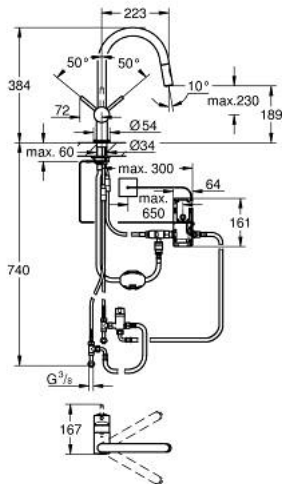

31 358 002 MINTA TOUCH ELECTRONIC SINGLE-LEVER SINK MIXER 1/2"

תיאור המוצר

- כרום: צבע
- פיית-C
- מגע: הפעלת מים באמצעות מגע עור
- מתח סוללה 6 וולט סוללת ליתיום, מסוג CR-P2
- מאושר על ידי CE
- שסתום סולנואיד
- שסתום ערבול ערך קבוע
- עצירת בטיחות אוטומטית אחרי 60 שניות (הגדרת יצרן)
- גימור כרום GROHE LongLife
- מחסנית קרמית 46 מ"מ evoMkllis EHORG
- Pull-Out spout for greater flexibility
- מזלף כפול נשלף
- swivel tubular spout, swivel area 360°
- מוגן מפני זרימה חוזרת
- צינורות חיבור גמישים
- מערכת התקנה מהירה
- maximum flow rate (at 3 bar): 9 l/min

31 358 002 MINTA TOUCH ELECTRONIC SINGLE-LEVER SINK MIXER 1/2"

עכשיו - ינוי 2024, חלקי חילוף

1: Lever (חלק מס. 46015000)

2: Cap (חלק מס. 46025000)

3: Cartridge (חלק מס. 46048000)

4: Pull-Out spray (חלק מס. 48416000)

4.1: Non-return valve (חלק מס. 08565000)

4.2: Flow straightener (חלק מס. 48347000)

5: Hose for sink mixer with pull-out dual spray or mousseur (חלק מס. 48293000)

6: Shank mounting kit (חלק מס. 46345000)

7: לוחית תמיכה (חלק מס. 05334000)

8: Non-return valve (חלק מס. 08565000)

9: שסתום סולנואיד (חלק מס. 48213000)

9.1: Non-return valve (חלק מס. 08565000)

9.2: מסננת (חלק מס. 42395000)

10: Control unit (חלק מס. 48214000)

11: Battery (חלק מס. 42886000)