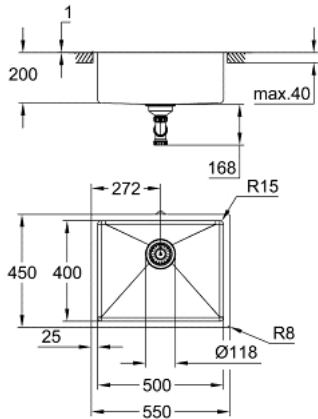

## K700U 31 574 AL1 כיור פלדה אל חלד

### תיאור המוצר

- אפור גרפיט מוברש: צבע
- דגם: 0.1 K700U 60-S 54.4/44.4
- סוג התקנה: התקנה תחתונה, התקנה עליונה או התקנה שטוחה
- חומר: פלדת אל-חלד 403 AISI (A2V)
- עובי חומר: 1 מ"מ
- גימור GROHE LongLife
- גימור: גימור סאטן
- GROHE Whisper
- גודל ארון מינימלי: 600 מ"מ
- ממדים: 450 X 550 מ"מ
- כיור 1500 x 400 x 200 מ"מ
- מערכת התקנה <math>xiFkciuQ EHORG>gnorts</math>
- cut-out (undermount): 502 x 402 mm (R16)
- cut-out (top mount): 535 x 435 mm
- cut-out (flush mount): 535 x 435 mm (R3) (top step outer size: -551 x 451 -R8 deep -3.5 mm)
- מסננת:  $\theta 09"/5.3$  מ"מ סל מסננת פסולת
- cut-out (top mount): 594 x 442 mm
- אביזרים כלולים: ערכת פסולת, סללמסננת פסולת, ערכת התקנה
- כמות המהדקים הכלולים (התקנה עליונה): 8
- כמות המהדקים הכלולים (התקנה תחתונה): 8