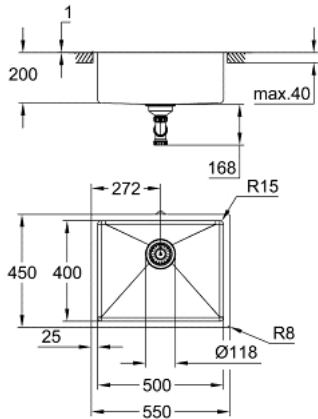

K700U 31 574 GN1 כיור פלדה אל חלד

תיאור המוצר

- זהב צהוב מברש: צבע
- דגם: 0.1 K700U 60-S 54.4/44.4
- סוג התקנה: התקנה תחתונה, התקנה עליונה או התקנה שטוחה
- חומר: פלדת אל-חלד 403 AISI (A2V)
- עובי חומר: 1 מ"מ
- גימור GROHE LongLife
- גימור: גימור סאטן
- GROHE Whisper
- גודל ארון מינימלי: 600 מ"מ
- ממדים: 450 X 550 מ"מ
- כיור 1500 x 400 x 200 מ"מ
- מערכת התקנה $xiFkciuQ EHORG>gnorts$
- cut-out (undermount): 502 x 402 mm (R16)
- cut-out (top mount): 535 x 435 mm
- cut-out (flush mount): 535 x 435 mm (R3) (top step outer size: -551 x 451 -R8 deep -3.5 mm)
- מסננת: $\theta 09/5.3$ מ"מ סל מסננת פסולת
- אביזרים כלולים: ערכת פסולת, סללמסננת פסולת, ערכת התקנה
- כמות המהדקים הכלולים (התקנה עליונה): 8
- כמות המהדקים הכלולים (התקנה תחתונה): 8