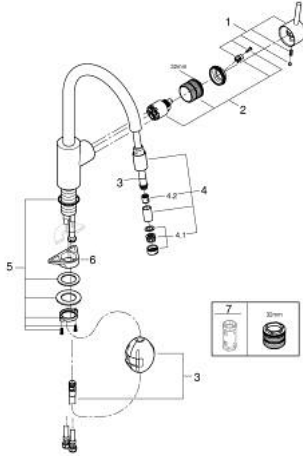

32 663 DC3 **CONCETTO SINGLE-LEVER SINK MIXER 1/2"**

תיאור המוצר

- כרום מוברש: צבע
- פיה גבוהה
- גימור GROHE LongLife
- מחסנית קרמית 35 מ"מ evoMkIIS EHORG
- Pull-Out spout for greater flexibility
- ההתחלתי
- Easy Docking מבטיח הוצאה קלה ועגינה חלקה חזרה למצב
- דרכי מים פנימיות מבודדות - נטולי עופרת וניקל
- מזלף מתז נשלף
- מגביל קצב זרימה מתכוונן
- swivel tubular spout, swivel area 360°
- מוגן מפני זרימה חוזרת
- צינורות חיבור גמישים
- metal fixation set
- maximum flow rate (at 3 bar): 9.5 l/min

32 663 DC3 **CONCETTO SINGLE-LEVER SINK MIXER 1/2"**

עכשיו - 2023 צרם, חלקי חילוף

1: Lever (חלק מס. 46754DC0)

2: Cartridge (חלק מס. 46374000)

3: Hose for sink mixer with pull-out dual spray or mousseur (חלק מס. 48293000)

4: Extractable shower (חלק מס. 46757DC0)

4.1: Mousseur (חלק מס. 13929DC0)

4.2: Non-return valve (חלק מס. 08565000)

5: Shank fastening assembly (חלק מס. 48384000)

6: לוחית תמיכה (חלק מס. 05334000)

7: מפתח בוקסה* (חלק מס. 19332000)