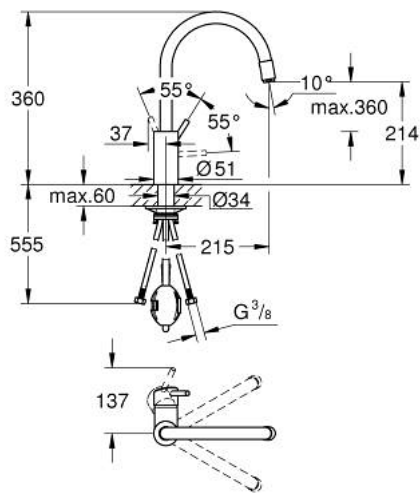

32 663 DC3 **CONCETTO SINGLE-LEVER SINK MIXER 1/2"**

תיאור המוצר

- כרום מוברש: צבע
- פיה גבוהה
- גימור GROHE LongLife
- מחסנית קרמית 35 מ"מ evoMkIIS EHORG
- Pull-Out spout for greater flexibility
- ההתחלתי
- Easy Docking מבטיח הוצאה קלה ועגינה חלקה חזרה למצב
- דרכי מים פנימיות מבודדות - נטולי עופרת וניקל
- מזלף מתז נשלף
- מגביל קצב זרימה מתכוונן
- swivel tubular spout, swivel area 360°
- מוגן מפני זרימה חוזרת
- צינורות חיבור גמישים
- metal fixation set
- maximum flow rate (at 3 bar): 9.5 l/min

32 663 DC3 **CONCETTO SINGLE-LEVER SINK MIXER 1/2"**

עכשיו - 2023 צרם, חלקי חילוף

1: Lever (חלק מס. 46754DC0)

2: Cartridge (חלק מס. 46374000)

3: Hose for sink mixer with pull-out dual spray or mousseur (חלק מס. 48293000)

4: Extractable shower (חלק מס. 46757DC0)

4.1: Mousseur (חלק מס. 13929DC0)

4.2: Non-return valve (חלק מס. 08565000)

5: Shank fastening assembly (חלק מס. 48384000)

6: לוחית תמיכה (חלק מס. 05334000)

7: מפתח בוקסה* (חלק מס. 19332000)