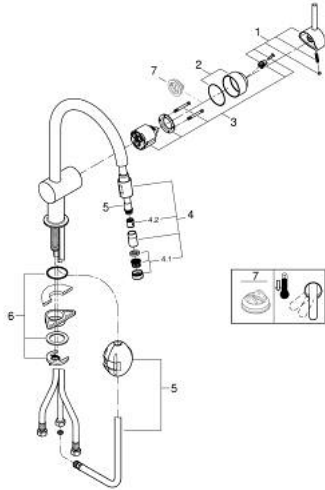

32 918 DC0 MINTA SINGLE-LEVER SINK MIXER 1/2"

תיאור המוצר

- כרום מוברש: צבע
- פיית-C
- גימור LongLife GROHE
- מחסנית קרמית מ"מ 46 evoMkIIS EHORG
- Pull-Out spout for greater flexibility
- מגביל קצב זרימה מתכוונן
- swivel tubular spout, swivel area 360°
- שסתומים חד כיווניים מובנים
- מוגן מפני זרימה חוזרת
- צינורות חיבור גמישים
- מערכת התקנה מהירה
- maximum flow rate (at 3 bar): 10.5 l/min
- מגביל טמפרטורה אופציונלי מס' ייחוס 308 64

32 918 DC0 MINTA SINGLE-LEVER SINK MIXER 1/2"

עכשיו - ינוי 2024, חלקי חילוף

1: Lever (חלק מס. 46015DC0)

2: Cap (חלק מס. 46025DC0)

3: Cartridge (חלק מס. 46048000)

4: Pull-Out spray (חלק מס. 46925DC0)

4.1: Mousseur (חלק מס. 13952DC0)

4.2: Non-return valve (חלק מס. 08565000)

5: Hose for sink mixer with pull-out dual spray or mousseur (חלק מס. 48293000)

6: Shank mounting kit (חלק מס. 46345000)

7: מגביל סמפרטורה* (חלק מס. 46375000)

* אביזרים אופציונליים