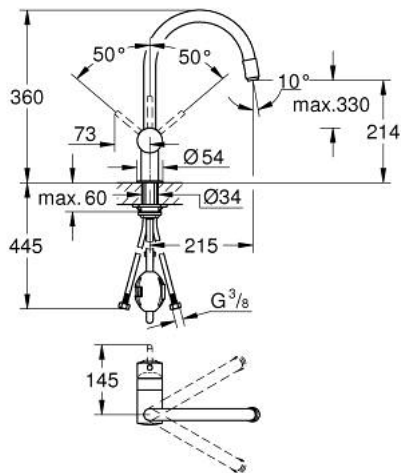

32 918 DC0 MINTA SINGLE-LEVER SINK MIXER 1/2"

תיאור המוצר

- כרום מוברש: צבע
- פיית-C
- גימור LongLife GROHE
- מחסנית קרמית מ"מ 46 evoMkIIS EHORG
- Pull-Out spout for greater flexibility
- מגביל קצב זרימה מתכוונן
- swivel tubular spout, swivel area 360°
- שסתומים חד כיווניים מובנים
- מוגן מפני זרימה חוזרת
- צינורות חיבור גמישים
- מערכת התקנה מהירה
- maximum flow rate (at 3 bar): 10.5 l/min
- מגביל טמפרטורה אופציונלי מס' ייחוס 308 64

32 918 DC0 MINTA SINGLE-LEVER SINK MIXER 1/2"

עכשיו - ינוי 2024, חלקי חילוף

1: Lever (חלק מס. 46015DC0)

2: Cap (חלק מס. 46025DC0)

3: Cartridge (חלק מס. 46048000)

4: Pull-Out spray (חלק מס. 46925DC0)

4.1: Mousseur (חלק מס. 13952DC0)

4.2: Non-return valve (חלק מס. 08565000)

5: Hose for sink mixer with pull-out dual spray or mousseur (חלק מס. 48293000)

6: Shank mounting kit (חלק מס. 46345000)

7: מגביל סמפרטורה* (חלק מס. 46375000)

* אביזרים אופציונליים